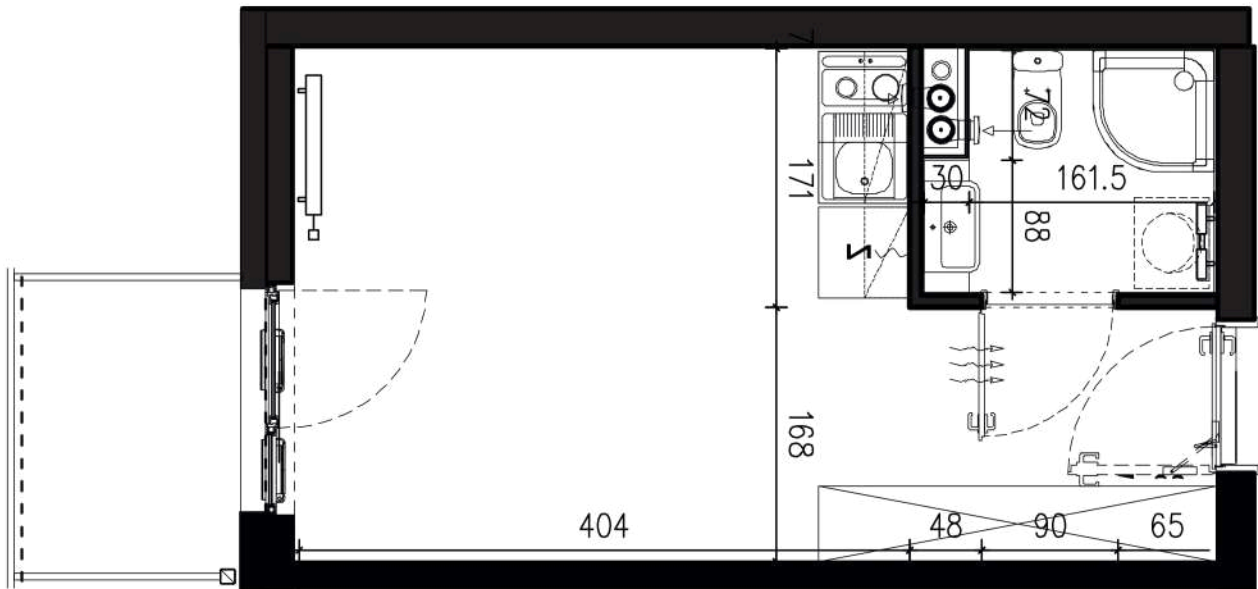

NADOLNIK

compact apartments

INWESTOR 61-012 Poznań Ul.Nadolnik 8
www.projektnadolnik.pl

BUDYNEK AB
PIĘTRO 2
APARTAMENT AB/2/082
POWIERZCHNIA APARTAMENTU 20,06 M2
SKALA 1:50

PROJEKTANT

RYZYŃSKI
ARCHITECTS

Podane na karcie wymiary oraz powierzchnie pomieszczeń mają charakter projektowy i mogą nieznacznie różnić się od wymiarów i powierzchni w wybudowanym budynku. Umeblowanie oraz zagospodarowanie terenu jest tylko wizualizacją i nie stanowi oferty handlowej. Ma jedynie charakter poglądowy, przybliżający wielkość apartamentu.