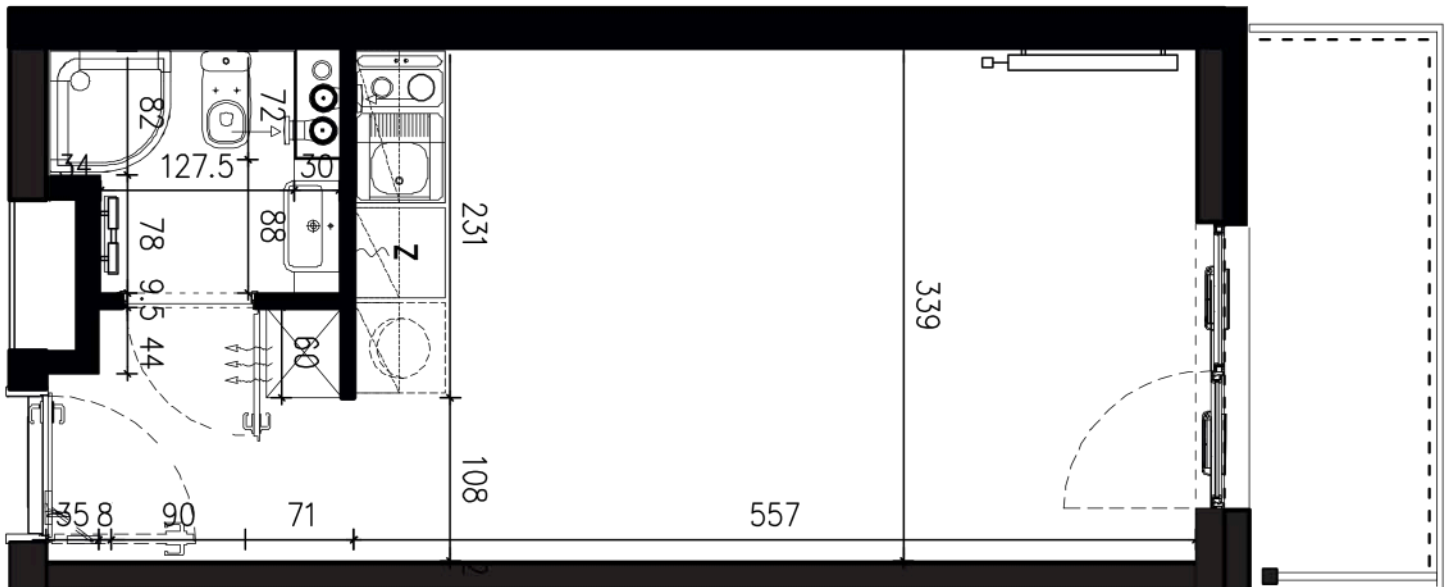

NADOLNIK

compact apartments

INWESTOR 61-012 Poznań Ul.Nadolnik 8
www.projektnadolnik.pl

BUDYNEK AB
PIĘTRO 2
APARTAMENT AB/2/081
POWIERZCHNIA APARTAMENTU 24,69 M2
SKALA 1:50

PROJEKTANT

RYZYŃSKI
ARCHITECTS

Podane na karcie wymiary oraz powierzchnie pomieszczeń mają charakter projektowy i mogą nieznacznie różnić się od wymiarów i powierzchni w wybudowanym budynku. Umeblowanie oraz zagospodarowanie terenu jest tylko wizualizacją i nie stanowi oferty handlowej. Ma jedynie charakter poglądowy, przybliżający wielkość apartamentu.