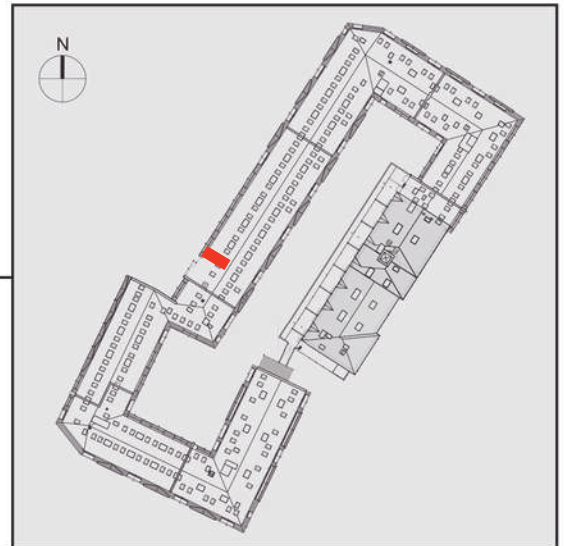

NADOLNIK

compact apartments

INWESTOR 61-012 Poznań Ul.Nadolnik 8
www.projektnadolnik.pl

BUDYNEK AB
PIĘTRO 2
APARTAMENT AB/2/081
POWIERZCHNIA APARTAMENTU 24,69 M2
SKALA 1:50

PROJEKTANT

RYZYŃSKI
ARCHITECTS

Podane na karcie wymiary oraz powierzchnie pomieszczeń mają charakter projektowy i mogą nieznacznie różnić się od wymiarów i powierzchni w wybudowanym budynku. Umeblowanie oraz zagospodarowanie terenu jest tylko wizualizacją i nie stanowi oferty handlowej. Ma jedynie charakter poglądowy, przybliżający wielkość apartamentu.