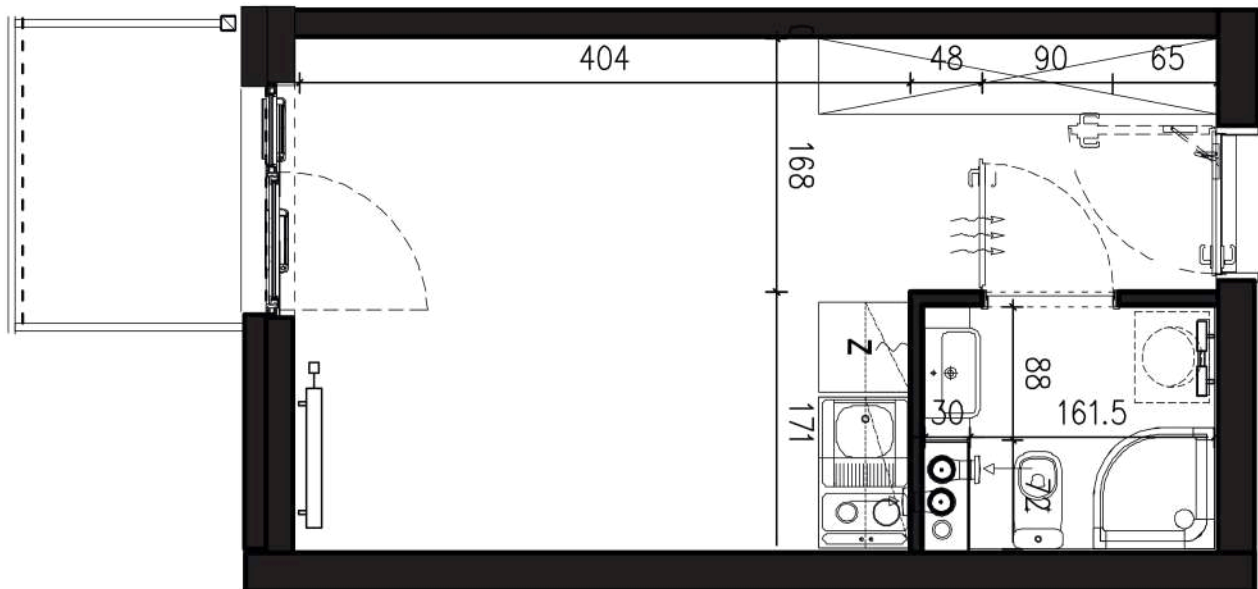

# NADOLNIK

compact apartments

INWESTOR 61-012 Poznań Ul.Nadolnik 8  
www.projektnadolnik.pl

BUDYNEK AB  
PIĘTRO 2  
APARTAMENT AB/2/080  
POWIERZCHNIA APARTAMENTU 20,06 M<sup>2</sup>  
SKALA 1:50

PROJEKTANT

**RYZYŃSKI**  
ARCHITECTS

Podane na karcie wymiary oraz powierzchnie pomieszczeń mają charakter projektowy i mogą nieznacznie różnić się od wymiarów i powierzchni w wybudowanym budynku. Umeblowanie oraz zagospodarowanie terenu jest tylko wizualizacją i nie stanowi oferty handlowej. Ma jedynie charakter poglądowy, przybliżający wielkość apartamentu.