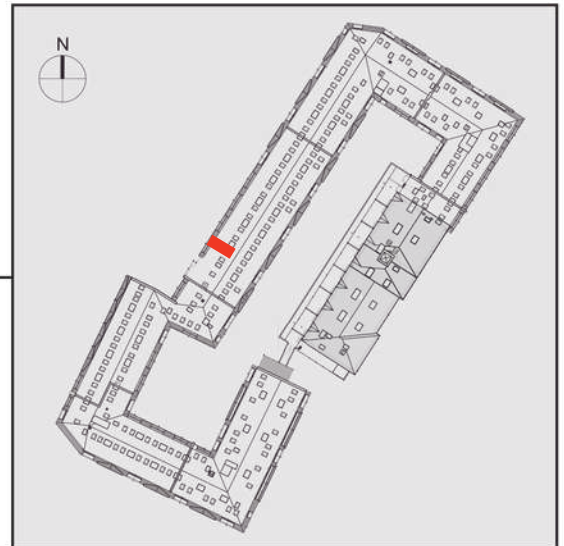

# NADOLNIK

compact apartments

INWESTOR 61-012 Poznań Ul.Nadolnik 8  
www.projektnadolnik.pl

BUDYNEK AB

PIĘTRO 2

APARTAMENT

AB/2/079

POWIERZCHNIA APARTAMENTU

25,14 M2

SKALA 1:50

PROJEKTANT

**RYZYŃSKI**  
ARCHITECTS

Podane na karcie wymiary oraz powierzchnie pomieszczeń mają charakter projektowy i mogą nieznacznie różnić się od wymiarów i powierzchni w wybudowanym budynku. Umeblowanie oraz zagospodarowanie terenu jest tylko wizualizacją i nie stanowi oferty handlowej. Ma jedynie charakter poglądowy, przybliżający wielkość apartamentu.