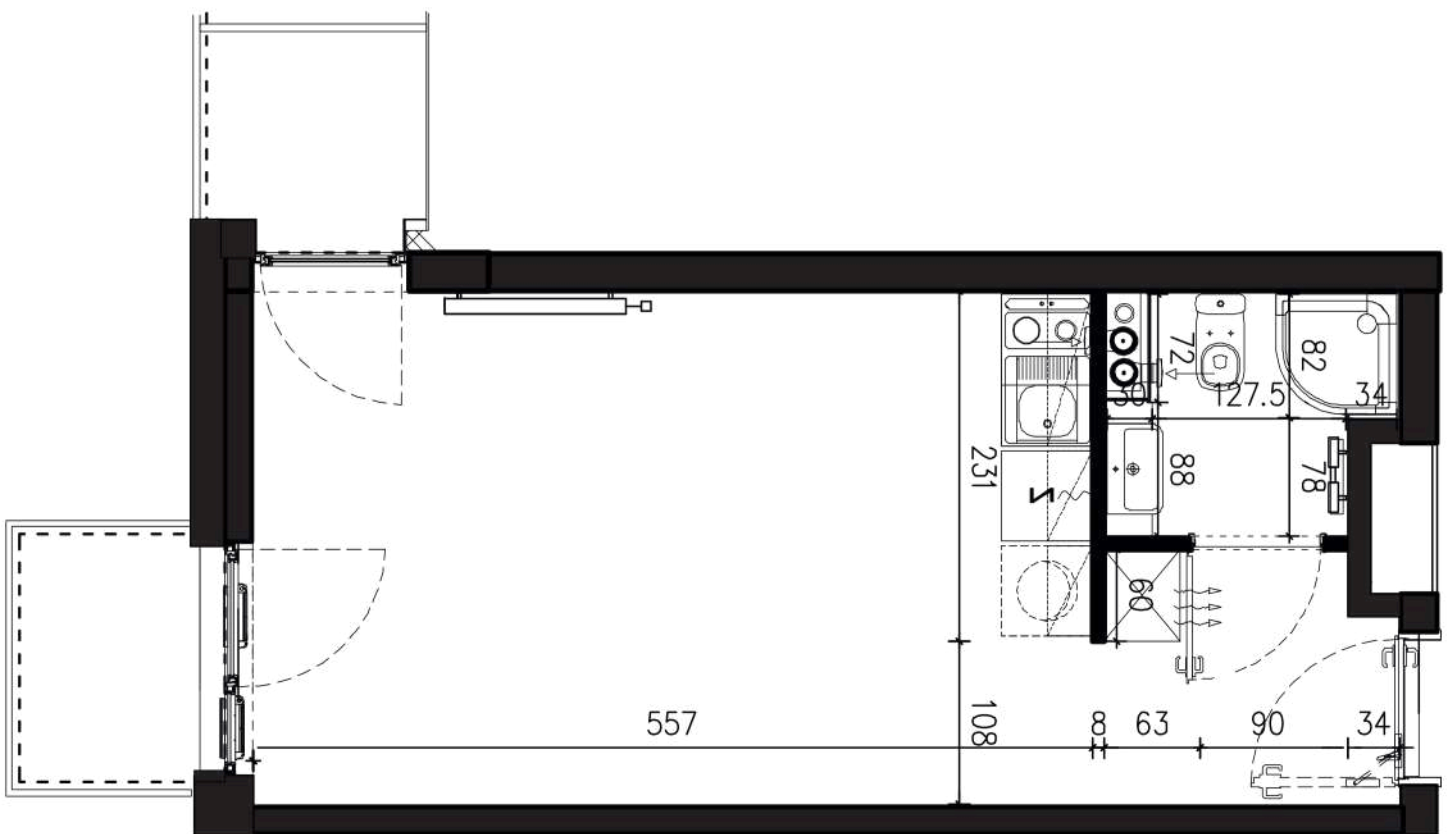

NADOLNIK

compact apartments

INWESTOR 61-012 Poznań Ul.Nadolnik 8
www.projektnadolnik.pl

BUDYNEK AB
PIĘTRO 2
APARTAMENT AB/2/078
POWIERZCHNIA APARTAMENTU 24,69 M²
SKALA 1:50

PROJEKTANT

RYZYŃSKI
ARCHITECTS

Podane na karcie wymiary oraz powierzchnie pomieszczeń mają charakter projektowy i mogą nieznacznie różnić się od wymiarów i powierzchni w wybudowanym budynku. Umeblowanie oraz zagospodarowanie terenu jest tylko wizualizacją i nie stanowi oferty handlowej. Ma jedynie charakter poglądowy, przybliżający wielkość apartamentu.