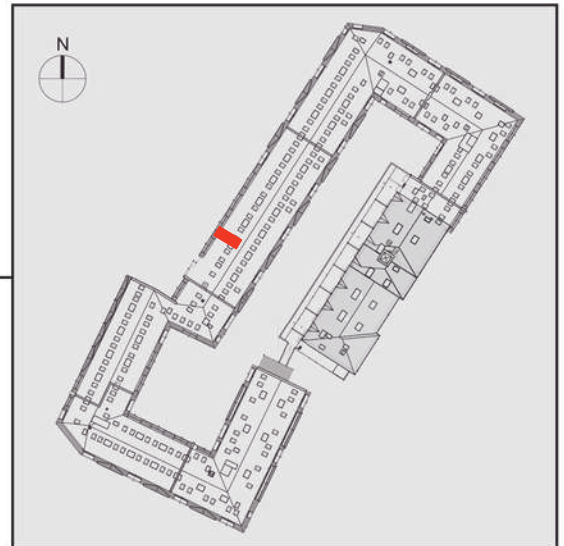

NADOLNIK

compact apartments

INWESTOR 61-012 Poznań Ul.Nadolnik 8
www.projektnadolnik.pl

BUDYNEK AB

PIĘTRO 2

APARTAMENT

POWIERZCHNIA APARTAMENTU

SKALA 1:50

AB/2/077

25,14 M2

PROJEKTANT

RYZYŃSKI
ARCHITECTS

Podane na karcie wymiary oraz powierzchnie pomieszczeń mają charakter projektowy i mogą nieznacznie różnić się od wymiarów i powierzchni w wybudowanym budynku. Umeblowanie oraz zagospodarowanie terenu jest tylko wizualizacją i nie stanowi oferty handlowej. Ma jedynie charakter poglądowy, przybliżający wielkość apartamentu.