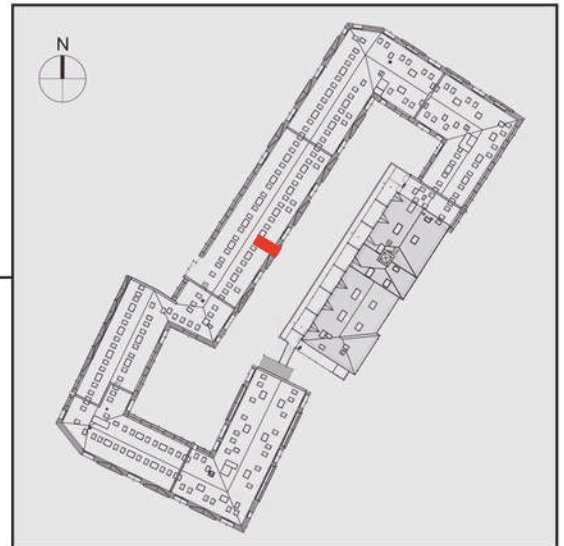

# NADOLNIK

compact apartments

INWESTOR 61-012 Poznań Ul.Nadolnik 8  
www.projektnadolnik.pl

BUDYNEK AB

PIĘTRO 2

APARTAMENT

POWIERZCHNIA APARTAMENTU

SKALA 1:50

AB/2/076

25,14 M2

PROJEKTANT

RYZYŃSKI  
ARCHITECTS

Podane na karcie wymiary oraz powierzchnie pomieszczeń mają charakter projektowy i mogą nieznacznie różnić się od wymiarów i powierzchni w wybudowanym budynku. Umeblowanie oraz zagospodarowanie terenu jest tylko wizualizacją i nie stanowi oferty handlowej. Ma jedynie charakter poglądowy, przybliżający wielkość apartamentu.