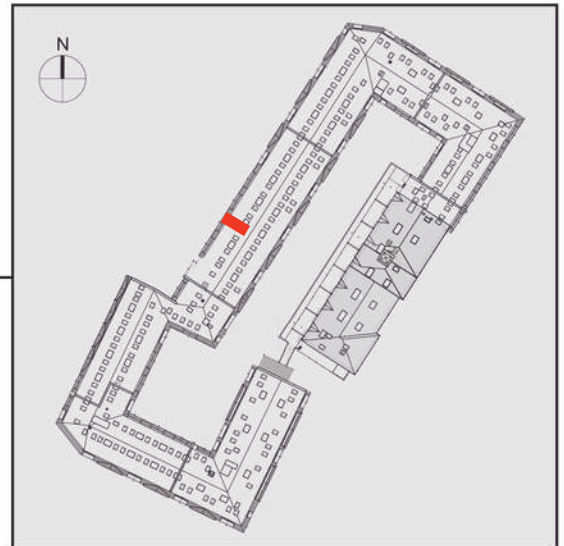

NADOLNIK

compact apartments

INWESTOR 61-012 Poznań Ul.Nadolnik 8
www.projektnadolnik.pl

BUDYNEK AB

PIĘTRO 2

APARTAMENT

AB/2/075

POWIERZCHNIA APARTAMENTU

25,14 M2

SKALA 1:50

PROJEKTANT

RYZYŃSKI
ARCHITECTS

Podane na karcie wymiary oraz powierzchnie pomieszczeń mają charakter projektowy i mogą nieznacznie różnić się od wymiarów i powierzchni w wybudowanym budynku. Umeblowanie oraz zagospodarowanie terenu jest tylko wizualizacją i nie stanowi oferty handlowej. Ma jedynie charakter poglądowy, przybliżający wielkość apartamentu.