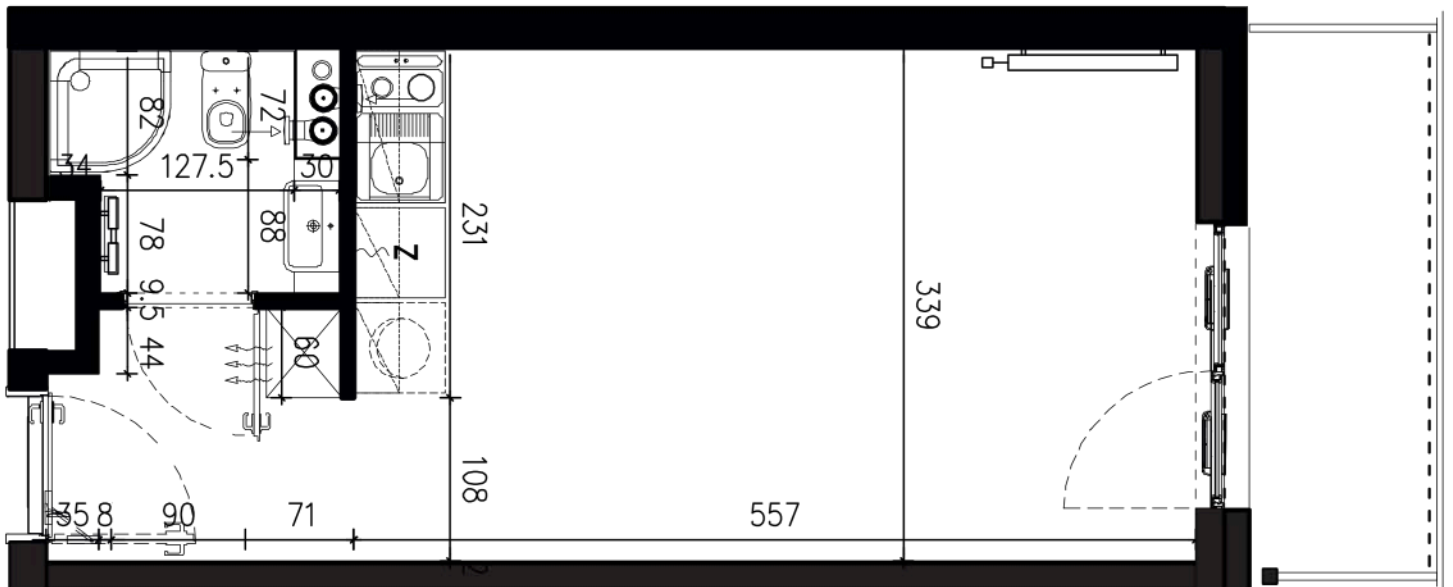

# NADOLNIK

compact apartments

INWESTOR 61-012 Poznań Ul.Nadolnik 8  
www.projektnadolnik.pl

BUDYNEK AB  
PIĘTRO 2  
APARTAMENT AB/2/073  
POWIERZCHNIA APARTAMENTU 24,69 M2  
SKALA 1:50

PROJEKTANT

**RYZYŃSKI**  
ARCHITECTS

Podane na karcie wymiary oraz powierzchnie pomieszczeń mają charakter projektowy i mogą nieznacznie różnić się od wymiarów i powierzchni w wybudowanym budynku. Umeblowanie oraz zagospodarowanie terenu jest tylko wizualizacją i nie stanowi oferty handlowej. Ma jedynie charakter poglądowy, przybliżający wielkość apartamentu.