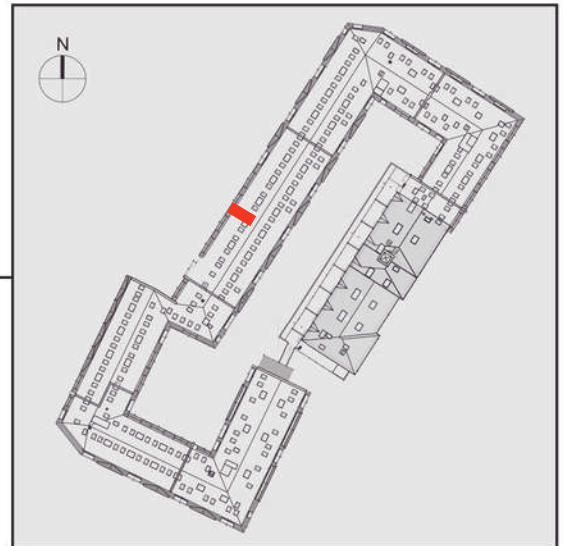

# NADOLNIK

compact apartments

INWESTOR 61-012 Poznań Ul.Nadolnik 8  
www.projektnadolnik.pl

BUDYNEK AB  
PIĘTRO 2  
APARTAMENT AB/2/073  
POWIERZCHNIA APARTAMENTU 24,69 M2  
SKALA 1:50

PROJEKTANT

**RYZYŃSKI**  
ARCHITECTS

Podane na karcie wymiary oraz powierzchnie pomieszczeń mają charakter projektowy i mogą nieznacznie różnić się od wymiarów i powierzchni w wybudowanym budynku. Umeblowanie oraz zagospodarowanie terenu jest tylko wizualizacją i nie stanowi oferty handlowej. Ma jedynie charakter poglądowy, przybliżający wielkość apartamentu.