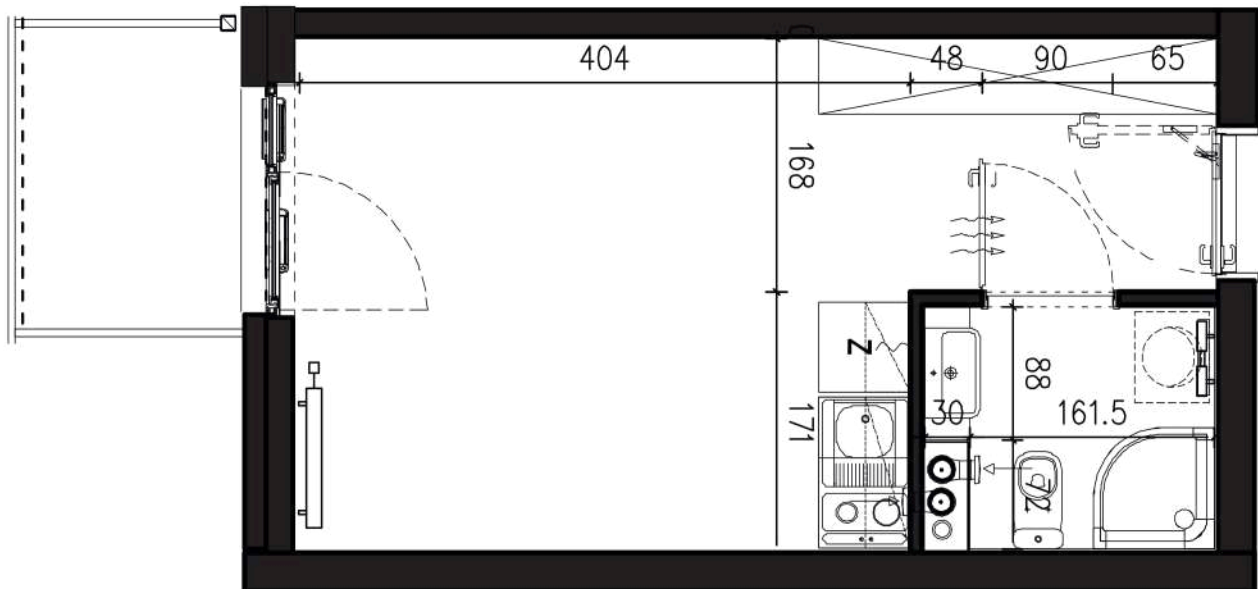

# NADOLNIK

compact apartments

INWESTOR 61-012 Poznań Ul.Nadolnik 8  
www.projektnadolnik.pl

BUDYNEK AB  
PIĘTRO 2  
APARTAMENT AB/2/072  
POWIERZCHNIA APARTAMENTU 20,06 M2  
SKALA 1:50

PROJEKTANT

**RYZYŃSKI**  
ARCHITECTS

Podane na karcie wymiary oraz powierzchnie pomieszczeń mają charakter projektowy i mogą nieznacznie różnić się od wymiarów i powierzchni w wybudowanym budynku. Umeblowanie oraz zagospodarowanie terenu jest tylko wizualizacją i nie stanowi oferty handlowej. Ma jedynie charakter poglądowy, przybliżający wielkość apartamentu.