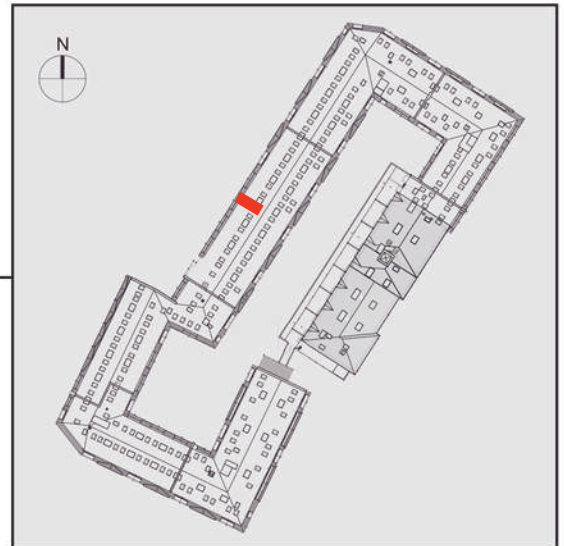

NADOLNIK

compact apartments

INWESTOR 61-012 Poznań Ul.Nadolnik 8
www.projektnadolnik.pl

BUDYNEK AB
PIĘTRO 2
APARTAMENT AB/2/071
POWIERZCHNIA APARTAMENTU 25,14 M2
SKALA 1:50

PROJEKTANT

RYZYŃSKI
ARCHITECTS

Podane na karcie wymiary oraz powierzchnie pomieszczeń mają charakter projektowy i mogą nieznacznie różnić się od wymiarów i powierzchni w wybudowanym budynku. Umeblowanie oraz zagospodarowanie terenu jest tylko wizualizacją i nie stanowi oferty handlowej. Ma jedynie charakter poglądowy, przybliżający wielkość apartamentu.