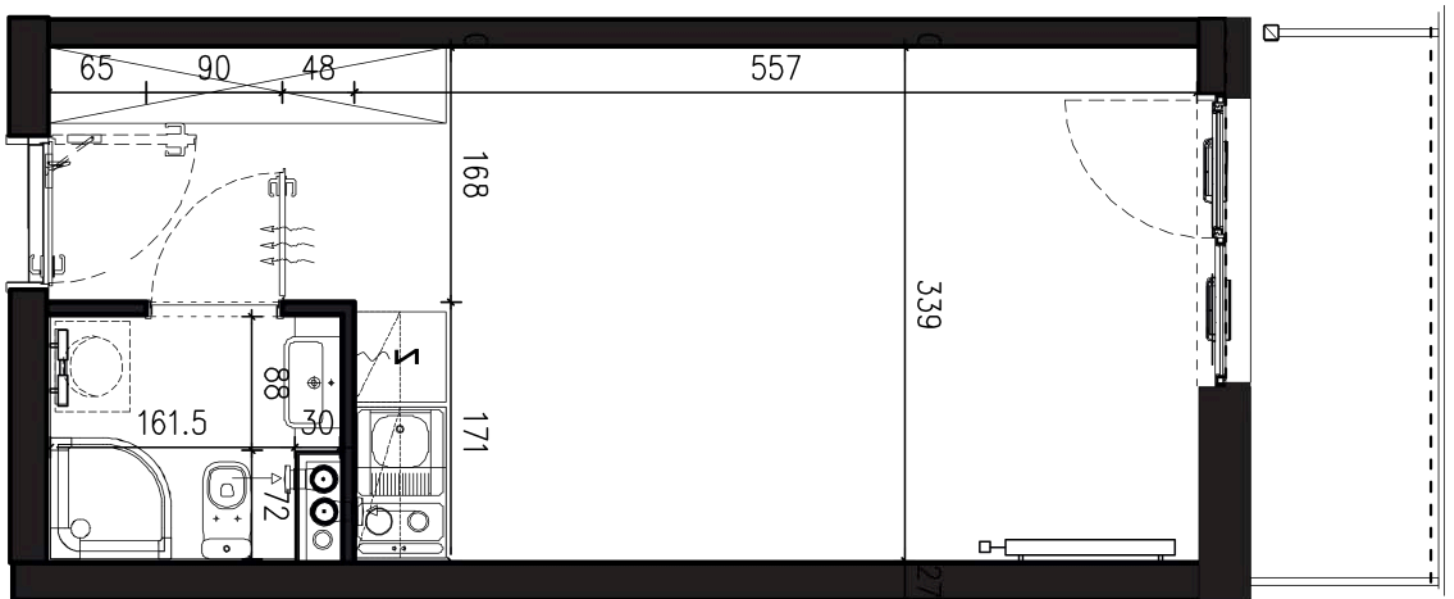

NADOLNIK

compact apartments

INWESTOR 61-012 Poznań Ul.Nadolnik 8
www.projektnadolnik.pl

BUDYNEK AB
PIĘTRO 2
APARTAMENT AB/2/071
POWIERZCHNIA APARTAMENTU 25,14 M2
SKALA 1:50

PROJEKTANT

RYZYŃSKI
ARCHITECTS

Podane na karcie wymiary oraz powierzchnie pomieszczeń mają charakter projektowy i mogą nieznacznie różnić się od wymiarów i powierzchni w wybudowanym budynku. Umeblowanie oraz zagospodarowanie terenu jest tylko wizualizacją i nie stanowi oferty handlowej. Ma jedynie charakter poglądowy, przybliżający wielkość apartamentu.