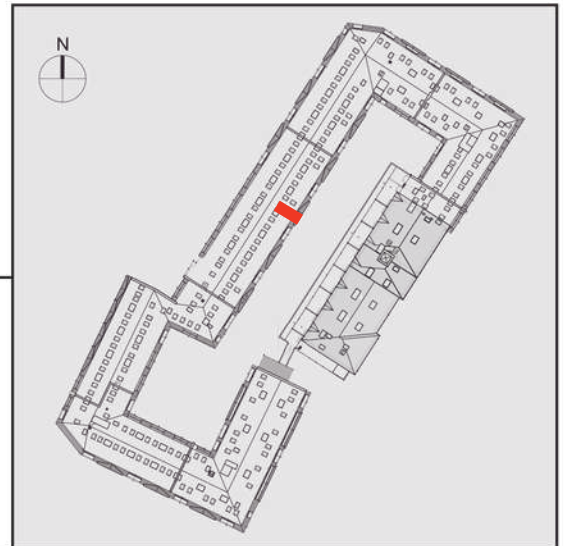

NADOLNIK

compact apartments

INWESTOR 61-012 Poznań Ul.Nadolnik 8
www.projektnadolnik.pl

BUDYNEK AB
PIĘTRO 2
APARTAMENT AB/2/070
POWIERZCHNIA APARTAMENTU 24,69 M²
SKALA 1:50

PROJEKTANT

RYZYŃSKI
ARCHITECTS

Podane na karcie wymiary oraz powierzchnie pomieszczeń mają charakter projektowy i mogą nieznacznie różnić się od wymiarów i powierzchni w wybudowanym budynku. Umeblowanie oraz zagospodarowanie terenu jest tylko wizualizacją i nie stanowi oferty handlowej. Ma jedynie charakter poglądowy, przybliżający wielkość apartamentu.