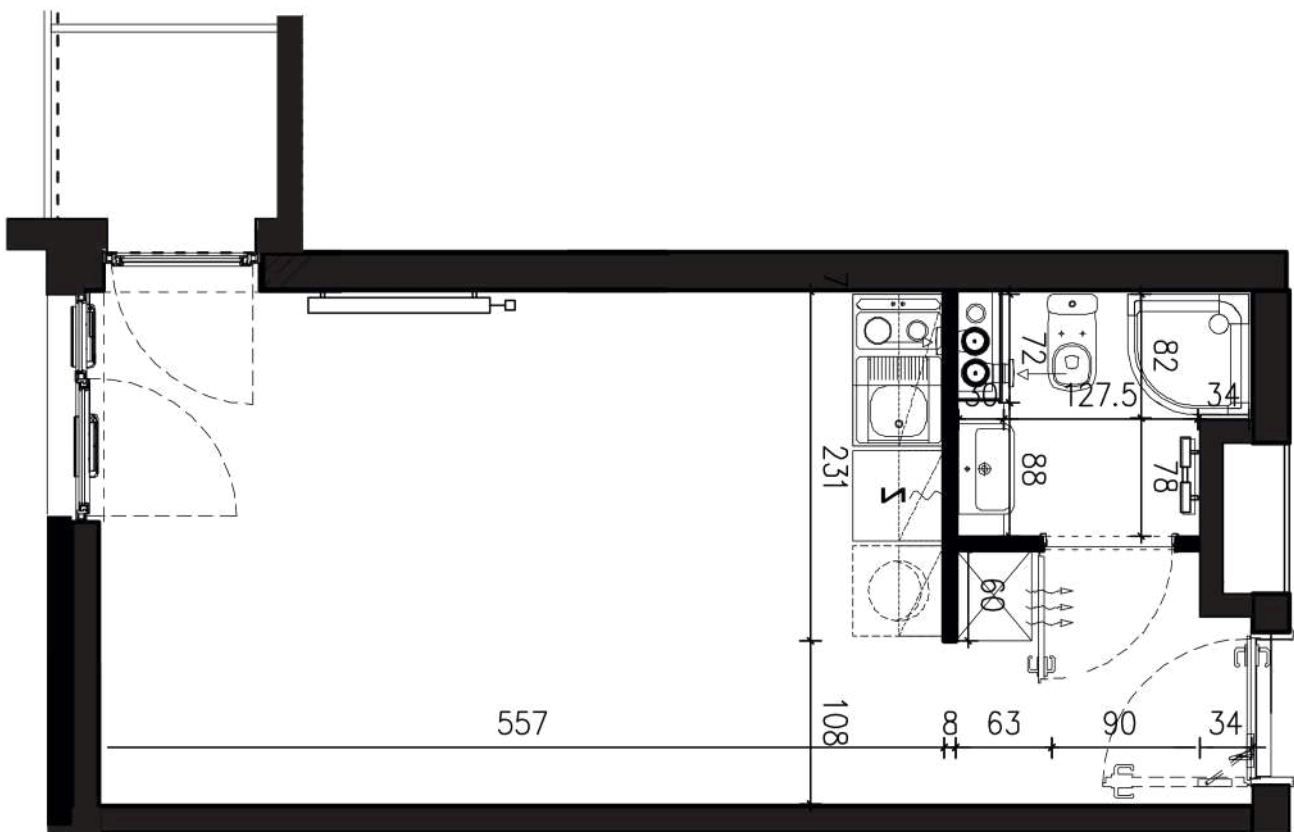

NADOLNIK

compact apartments

INWESTOR 61-012 Poznań Ul.Nadolnik 8
www.projektnadolnik.pl

BUDYNEK AB
PIĘTRO 2
APARTAMENT AB/2/070
POWIERZCHNIA APARTAMENTU 24,69 M²
SKALA 1:50

PROJEKTANT

RYZYŃSKI
ARCHITECTS

Podane na karcie wymiary oraz powierzchnie pomieszczeń mają charakter projektowy i mogą nieznacznie różnić się od wymiarów i powierzchni w wybudowanym budynku. Umeblowanie oraz zagospodarowanie terenu jest tylko wizualizacją i nie stanowi oferty handlowej. Ma jedynie charakter poglądowy, przybliżający wielkość apartamentu.