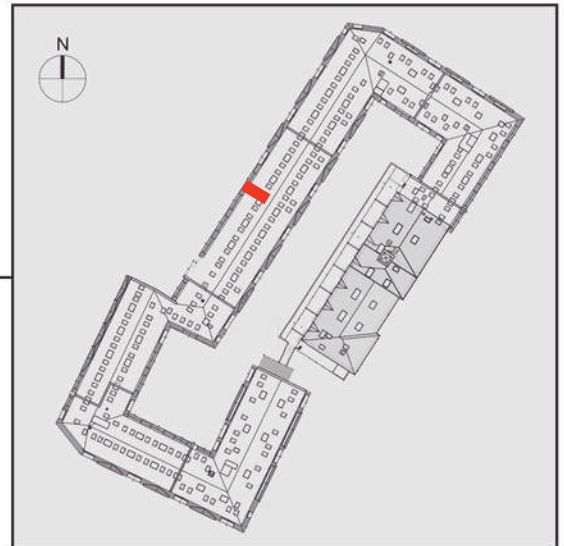

# NADOLNIK

compact apartments

INWESTOR 61-012 Poznań Ul.Nadolnik 8  
www.projektnadolnik.pl

BUDYNEK AB

PIĘTRO 2

APARTAMENT

POWIERZCHNIA APARTAMENTU

SKALA 1:50

AB/2/069

25,14 M2

PROJEKTANT

RYZYŃSKI  
ARCHITECTS

Podane na karcie wymiary oraz powierzchnie pomieszczeń mają charakter projektowy i mogą nieznacznie różnić się od wymiarów i powierzchni w wybudowanym budynku. Umeblowanie oraz zagospodarowanie terenu jest tylko wizualizacją i nie stanowi oferty handlowej. Ma jedynie charakter poglądowy, przybliżający wielkość apartamentu.