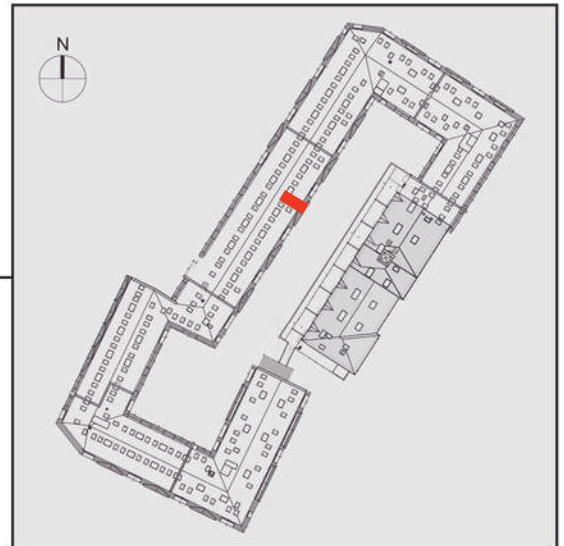

NADOLNIK

compact apartments

INWESTOR 61-012 Poznań Ul.Nadolnik 8
www.projektnadolnik.pl

BUDYNEK AB
PIĘTRO 2
APARTAMENT AB/2/068
POWIERZCHNIA APARTAMENTU 25,14 M2
SKALA 1:50

PROJEKTANT

RYZYŃSKI
ARCHITECTS

Podane na karcie wymiary oraz powierzchnie pomieszczeń mają charakter projektowy i mogą nieznacznie różnić się od wymiarów i powierzchni w wybudowanym budynku. Umeblowanie oraz zagospodarowanie terenu jest tylko wizualizacją i nie stanowi oferty handlowej. Ma jedynie charakter poglądowy, przybliżający wielkość apartamentu.