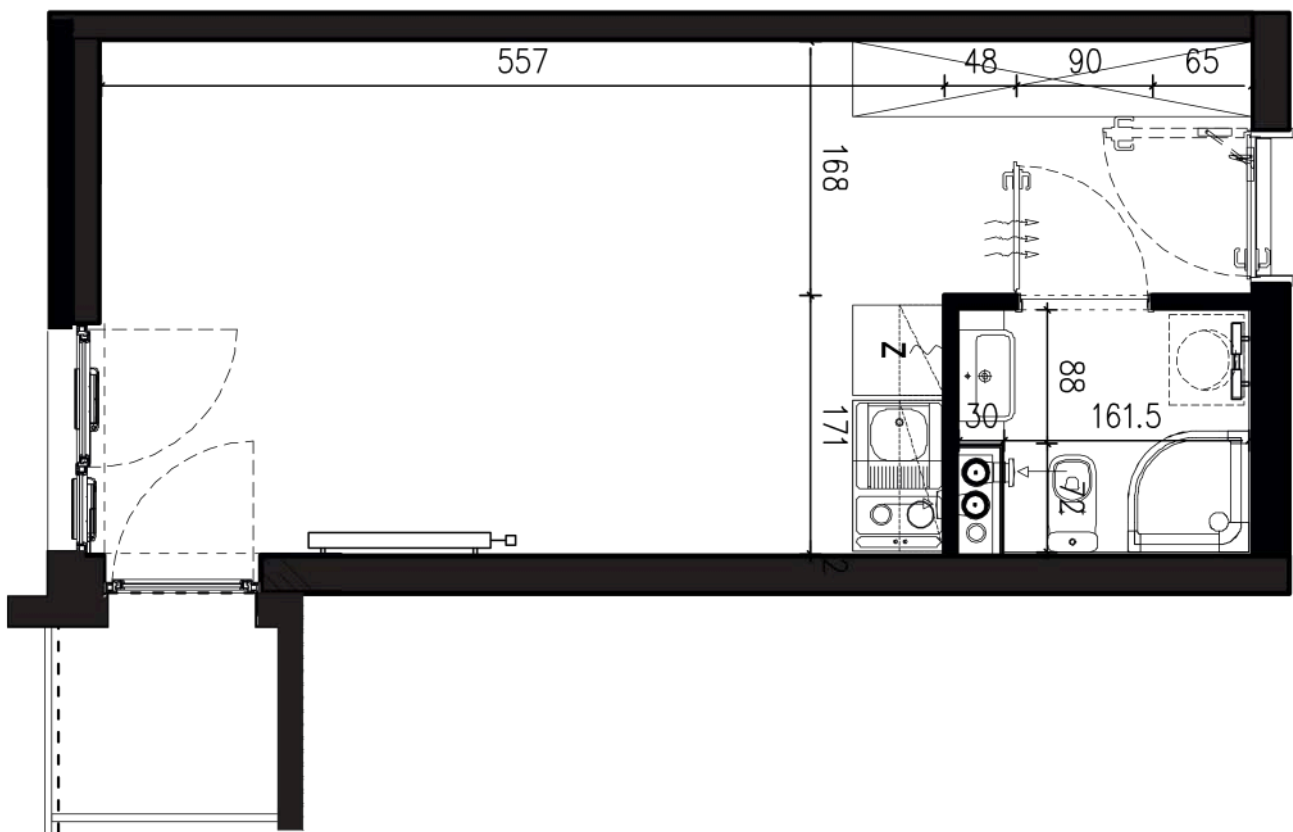

NADOLNIK

compact apartments

INWESTOR 61-012 Poznań Ul.Nadolnik 8
www.projektnadolnik.pl

BUDYNEK AB
PIĘTRO 2
APARTAMENT AB/2/068
POWIERZCHNIA APARTAMENTU 25,14 M2
SKALA 1:50

PROJEKTANT

RYZYŃSKI
ARCHITECTS

Podane na karcie wymiary oraz powierzchnie pomieszczeń mają charakter projektowy i mogą nieznacznie różnić się od wymiarów i powierzchni w wybudowanym budynku. Umeblowanie oraz zagospodarowanie terenu jest tylko wizualizacją i nie stanowi oferty handlowej. Ma jedynie charakter poglądowy, przybliżający wielkość apartamentu.