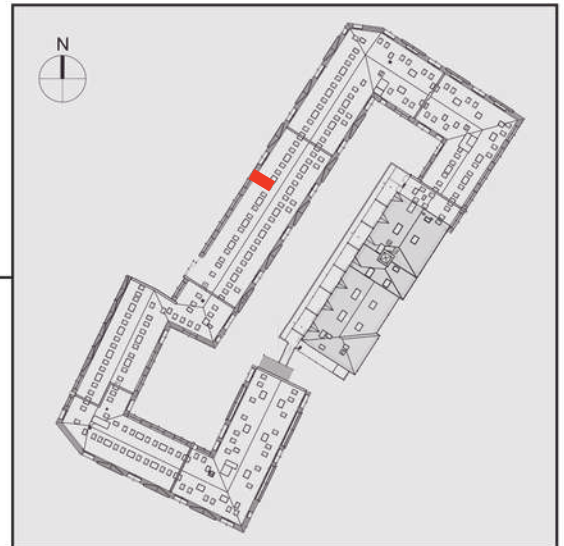

NADOLNIK

compact apartments

INWESTOR 61-012 Poznań Ul.Nadolnik 8
www.projektnadolnik.pl

BUDYNEK AB

PIĘTRO 2

APARTAMENT

AB/2/067

POWIERZCHNIA APARTAMENTU

25,14 M2

SKALA 1:50

PROJEKTANT

RYZYŃSKI
ARCHITECTS

Podane na karcie wymiary oraz powierzchnie pomieszczeń mają charakter projektowy i mogą nieznacznie różnić się od wymiarów i powierzchni w wybudowanym budynku. Umeblowanie oraz zagospodarowanie terenu jest tylko wizualizacją i nie stanowi oferty handlowej. Ma jedynie charakter poglądowy, przybliżający wielkość apartamentu.