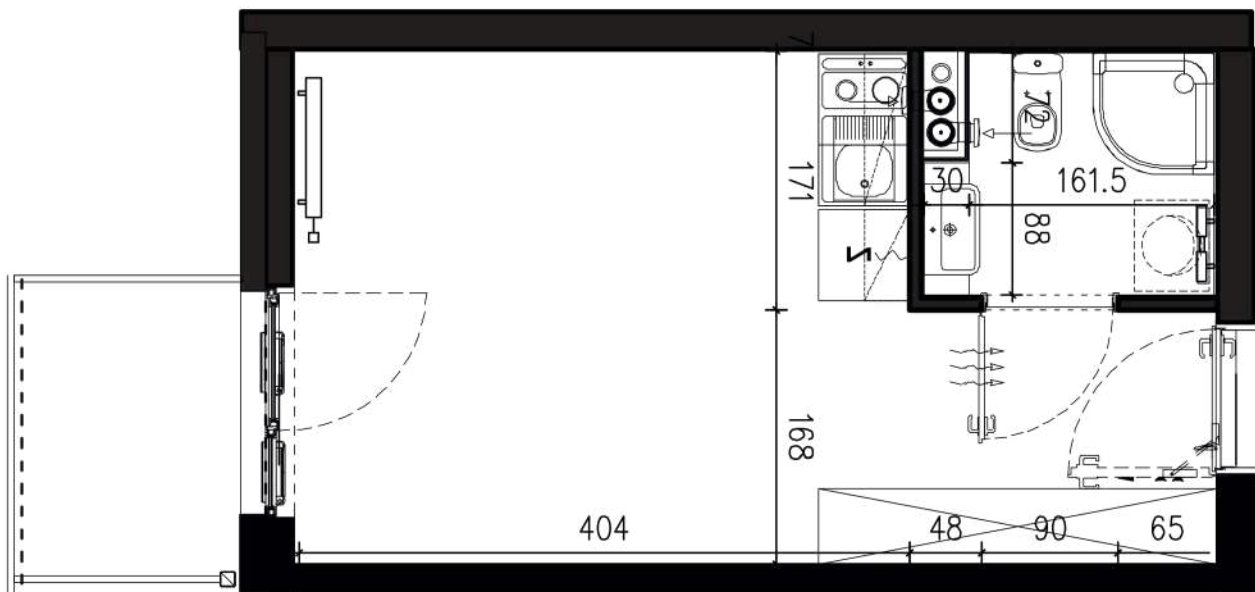

# NADOLNIK

compact apartments

INWESTOR 61-012 Poznań Ul.Nadolnik 8  
www.projektnadolnik.pl

BUDYNEK AB  
PIĘTRO 2  
APARTAMENT AB/2/066  
POWIERZCHNIA APARTAMENTU 20,06 M2  
SKALA 1:50

PROJEKTANT

**RYZYNSKI**  
ARCHITECTS

Podane na karcie wymiary oraz powierzchnie pomieszczeń mają charakter projektowy i mogą nieznacznie różnić się od wymiarów i powierzchni w wybudowanym budynku. Umeblowanie oraz zagospodarowanie terenu jest tylko wizualizacją i nie stanowi oferty handlowej. Ma jedynie charakter poglądowy, przybliżający wielkość apartamentu.