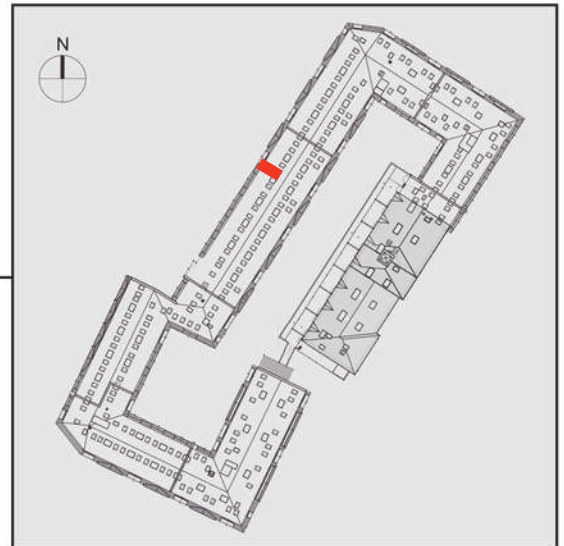

NADOLNIK

compact apartments

INWESTOR 61-012 Poznań Ul.Nadolnik 8
www.projektnadolnik.pl

BUDYNEK AB

PIĘTRO 2

APARTAMENT

AB/2/065

POWIERZCHNIA APARTAMENTU

19,48 M2

SKALA 1:50

PROJEKTANT

RYZYŃSKI
ARCHITECTS

Podane na karcie wymiary oraz powierzchnie pomieszczeń mają charakter projektowy i mogą nieznacznie różnić się od wymiarów i powierzchni w wybudowanym budynku. Umeblowanie oraz zagospodarowanie terenu jest tylko wizualizacją i nie stanowi oferty handlowej. Ma jedynie charakter poglądowy, przybliżający wielkość apartamentu.