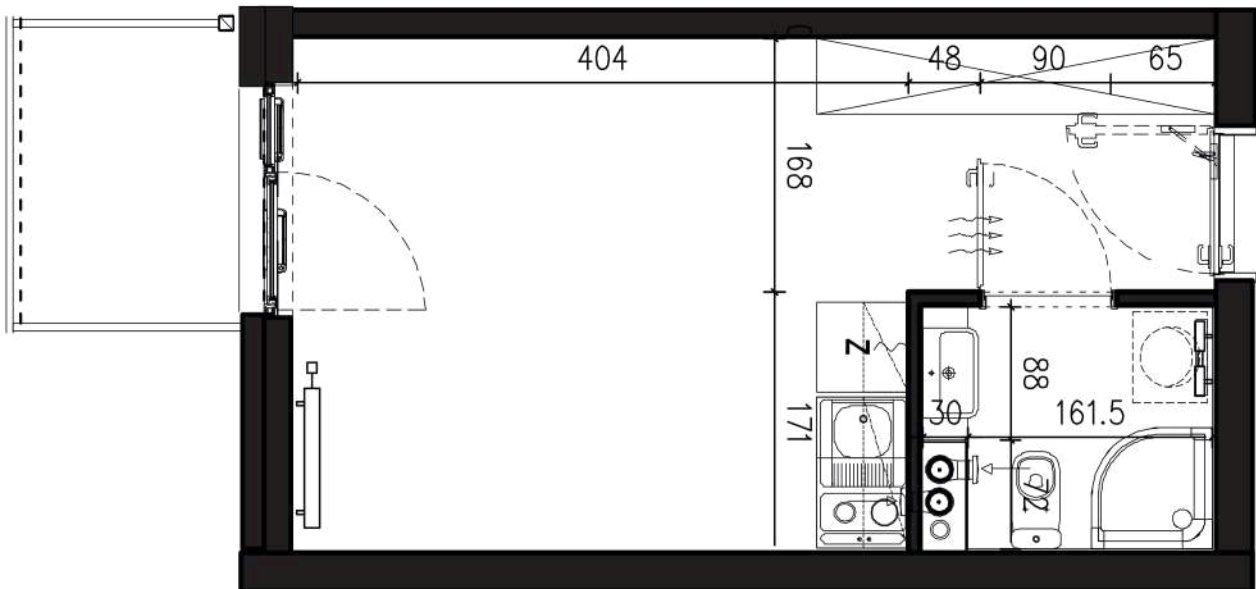

# NADOLNIK

compact apartments

INWESTOR 61-012 Poznań Ul.Nadolnik 8  
www.projektnadolnik.pl

BUDYNEK AB  
PIĘTRO 2  
APARTAMENT AB/2/064  
POWIERZCHNIA APARTAMENTU 20,06 M<sup>2</sup>  
SKALA 1:50

PROJEKTANT

**RYZYŃSKI**  
ARCHITECTS

Podane na karcie wymiary oraz powierzchnie pomieszczeń mają charakter projektowy i mogą nieznacznie różnić się od wymiarów i powierzchni w wybudowanym budynku. Umeblowanie oraz zagospodarowanie terenu jest tylko wizualizacją i nie stanowi oferty handlowej. Ma jedynie charakter poglądowy, przybliżający wielkość apartamentu.