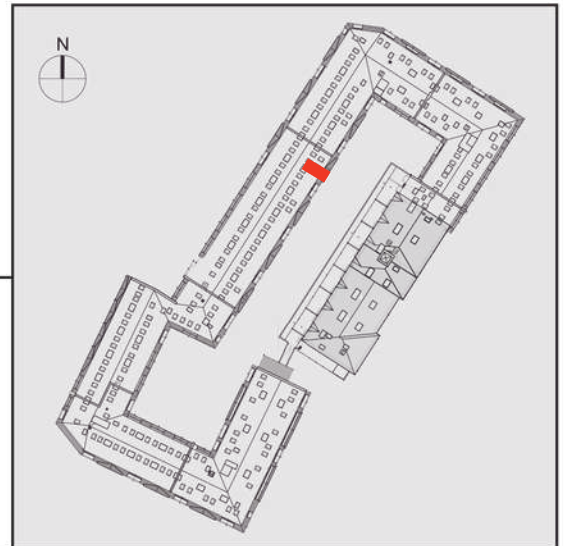

NADOLNIK

compact apartments

INWESTOR 61-012 Poznań Ul.Nadolnik 8
www.projektnadolnik.pl

BUDYNEK AB
PIĘTRO 2
APARTAMENT AB/2/062
POWIERZCHNIA APARTAMENTU 24,69 M2
SKALA 1:50

PROJEKTANT

RYZYŃSKI
ARCHITECTS

Podane na karcie wymiary oraz powierzchnie pomieszczeń mają charakter projektowy i mogą nieznacznie różnić się od wymiarów i powierzchni w wybudowanym budynku. Umeblowanie oraz zagospodarowanie terenu jest tylko wizualizacją i nie stanowi oferty handlowej. Ma jedynie charakter poglądowy, przybliżający wielkość apartamentu.