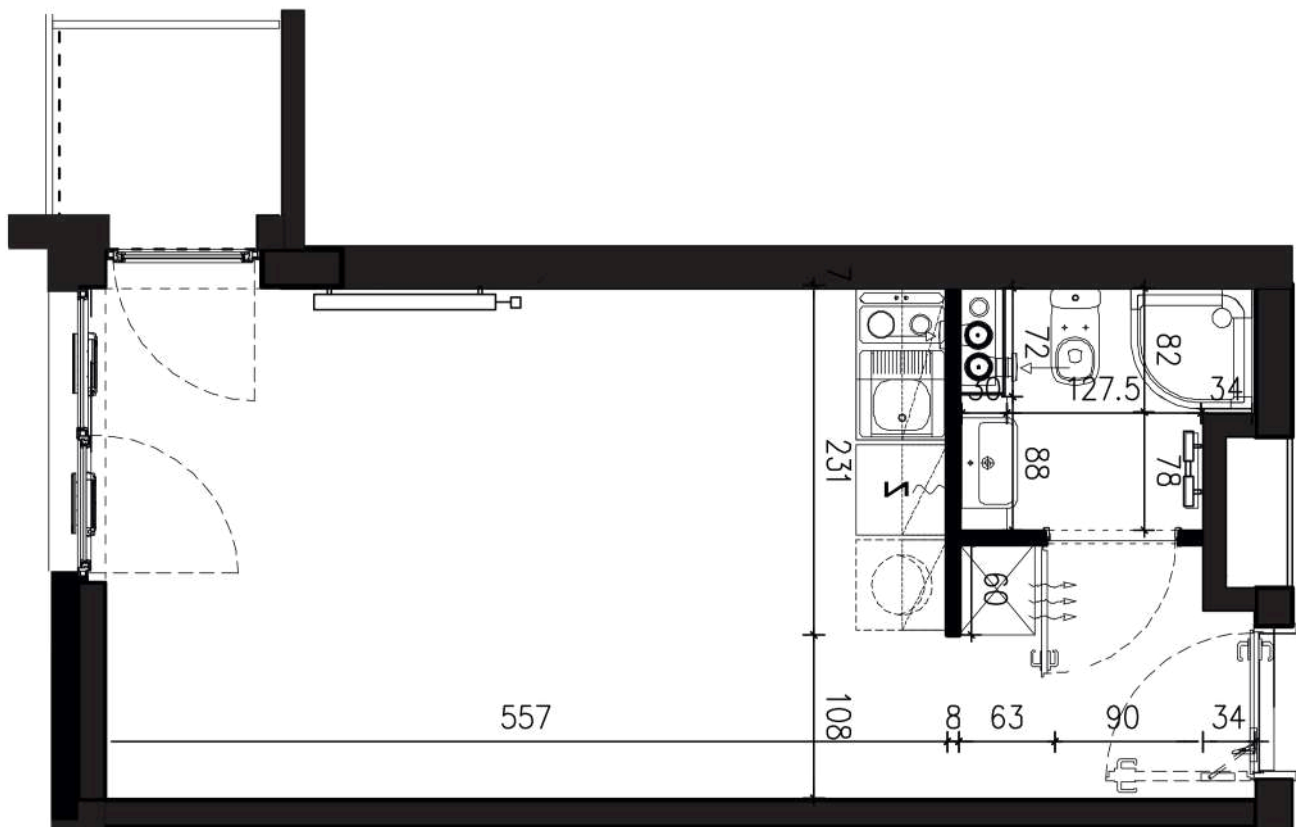

NADOLNIK

compact apartments

INWESTOR 61-012 Poznań Ul.Nadolnik 8
www.projektnadolnik.pl

BUDYNEK AB
PIĘTRO 2
APARTAMENT AB/2/062
POWIERZCHNIA APARTAMENTU 24,69 M2
SKALA 1:50

PROJEKTANT

RYZYŃSKI
ARCHITECTS

Podane na karcie wymiary oraz powierzchnie pomieszczeń mają charakter projektowy i mogą nieznacznie różnić się od wymiarów i powierzchni w wybudowanym budynku. Umeblowanie oraz zagospodarowanie terenu jest tylko wizualizacją i nie stanowi oferty handlowej. Ma jedynie charakter poglądowy, przybliżający wielkość apartamentu.