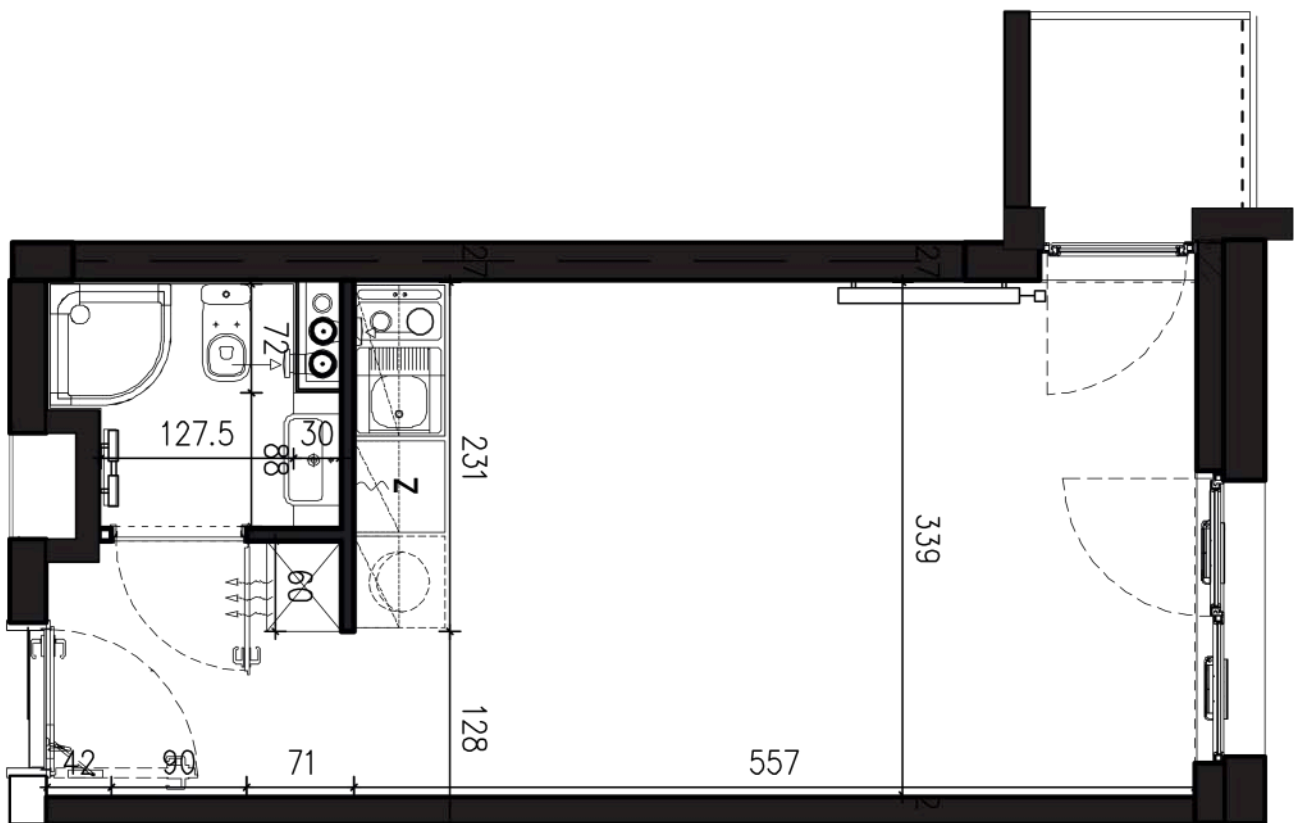

# NADOLNIK

compact apartments

INWESTOR 61-012 Poznań Ul.Nadolnik 8  
www.projektnadolnik.pl

BUDYNEK AB

PIĘTRO 2

APARTAMENT

POWIERZCHNIA APARTAMENTU

SKALA 1:50

AB/2/061

24,79 M2

PROJEKTANT

RYZYNSKI  
ARCHITECTS

Podane na karcie wymiary oraz powierzchnie pomieszczeń mają charakter projektowy i mogą nieznacznie różnić się od wymiarów i powierzchni w wybudowanym budynku. Umeblowanie oraz zagospodarowanie terenu jest tylko wizualizacją i nie stanowi oferty handlowej. Ma jedynie charakter poglądowy, przybliżający wielkość apartamentu.