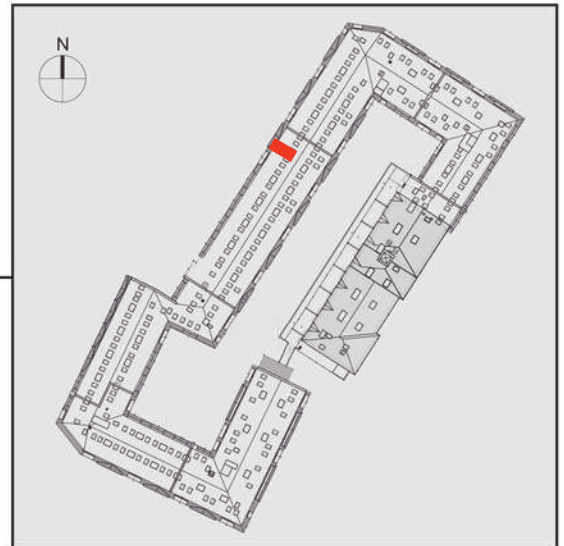

# NADOLNIK

compact apartments

INWESTOR 61-012 Poznań Ul.Nadolnik 8  
www.projektnadolnik.pl

BUDYNEK AB

PIĘTRO 2

APARTAMENT

POWIERZCHNIA APARTAMENTU

SKALA 1:50

AB/2/061

24,79 M2

PROJEKTANT

RYZYNSKI  
ARCHITECTS

Podane na karcie wymiary oraz powierzchnie pomieszczeń mają charakter projektowy i mogą nieznacznie różnić się od wymiarów i powierzchni w wybudowanym budynku. Umeblowanie oraz zagospodarowanie terenu jest tylko wizualizacją i nie stanowi oferty handlowej. Ma jedynie charakter poglądowy, przybliżający wielkość apartamentu.