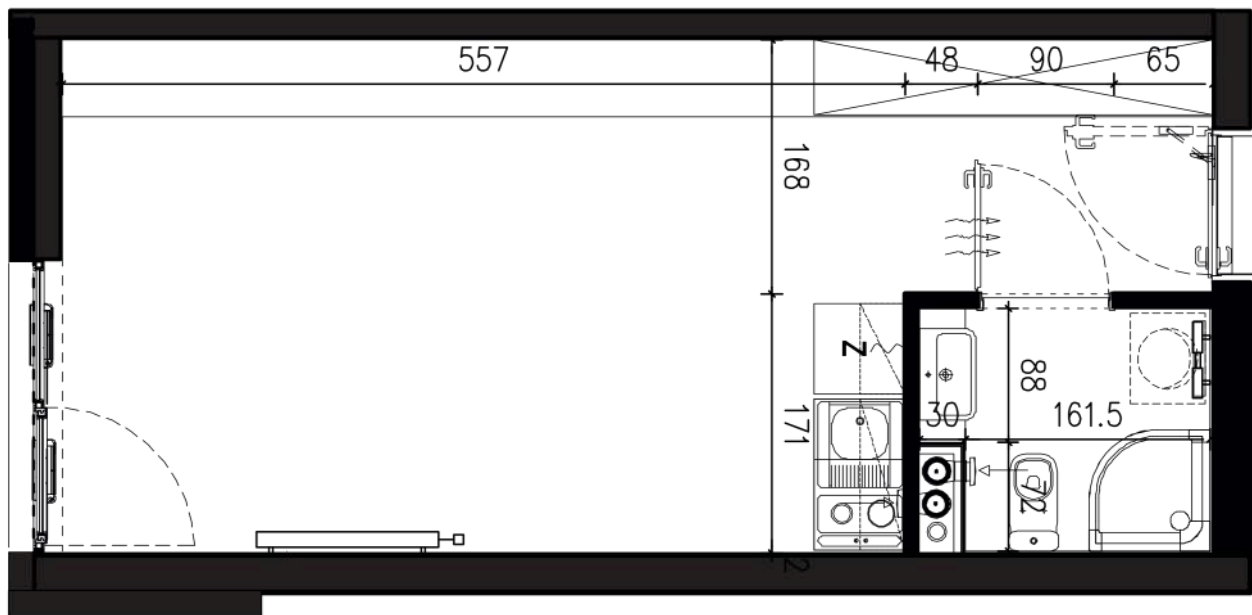

NADOLNIK

compact apartments

INWESTOR 61-012 Poznań Ul.Nadolnik 8
www.projektnadolnik.pl

BUDYNEK AB
PIĘTRO 2
APARTAMENT AB/2/060
POWIERZCHNIA APARTAMENTU 25,14 M2
SKALA 1:50

PROJEKTANT

RYZYŃSKI
ARCHITECTS

Podane na karcie wymiary oraz powierzchnie pomieszczeń mają charakter projektowy i mogą nieznacznie różnić się od wymiarów i powierzchni w wybudowanym budynku. Umeblowanie oraz zagospodarowanie terenu jest tylko wizualizacją i nie stanowi oferty handlowej. Ma jedynie charakter poglądowy, przybliżający wielkość apartamentu.