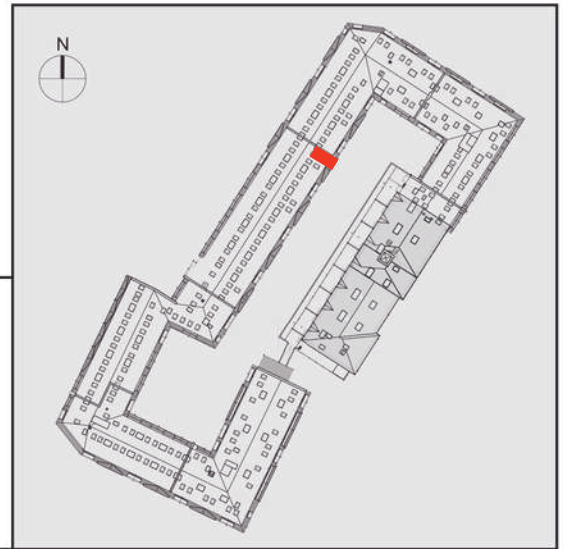

NADOLNIK

compact apartments

INWESTOR 61-012 Poznań Ul.Nadolnik 8
www.projektnadolnik.pl

BUDYNEK AB
PIĘTRO 2
APARTAMENT AB/2/060
POWIERZCHNIA APARTAMENTU 25,14 M2
SKALA 1:50

PROJEKTANT

RYZYŃSKI
ARCHITECTS

Podane na karcie wymiary oraz powierzchnie pomieszczeń mają charakter projektowy i mogą nieznacznie różnić się od wymiarów i powierzchni w wybudowanym budynku. Umeblowanie oraz zagospodarowanie terenu jest tylko wizualizacją i nie stanowi oferty handlowej. Ma jedynie charakter poglądowy, przybliżający wielkość apartamentu.