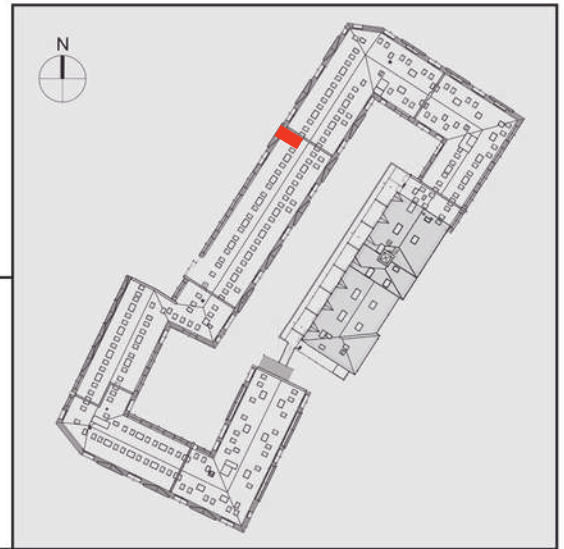

NADOLNIK

compact apartments

INWESTOR 61-012 Poznań Ul.Nadolnik 8
www.projektnadolnik.pl

BUDYNEK AB

PIĘTRO 2

APARTAMENT

AB/2/059

POWIERZCHNIA APARTAMENTU

25,14 M2

SKALA 1:50

PROJEKTANT

RYZYŃSKI
ARCHITECTS

Podane na karcie wymiary oraz powierzchnie pomieszczeń mają charakter projektowy i mogą nieznacznie różnić się od wymiarów i powierzchni w wybudowanym budynku. Umeblowanie oraz zagospodarowanie terenu jest tylko wizualizacją i nie stanowi oferty handlowej. Ma jedynie charakter poglądowy, przybliżający wielkość apartamentu.