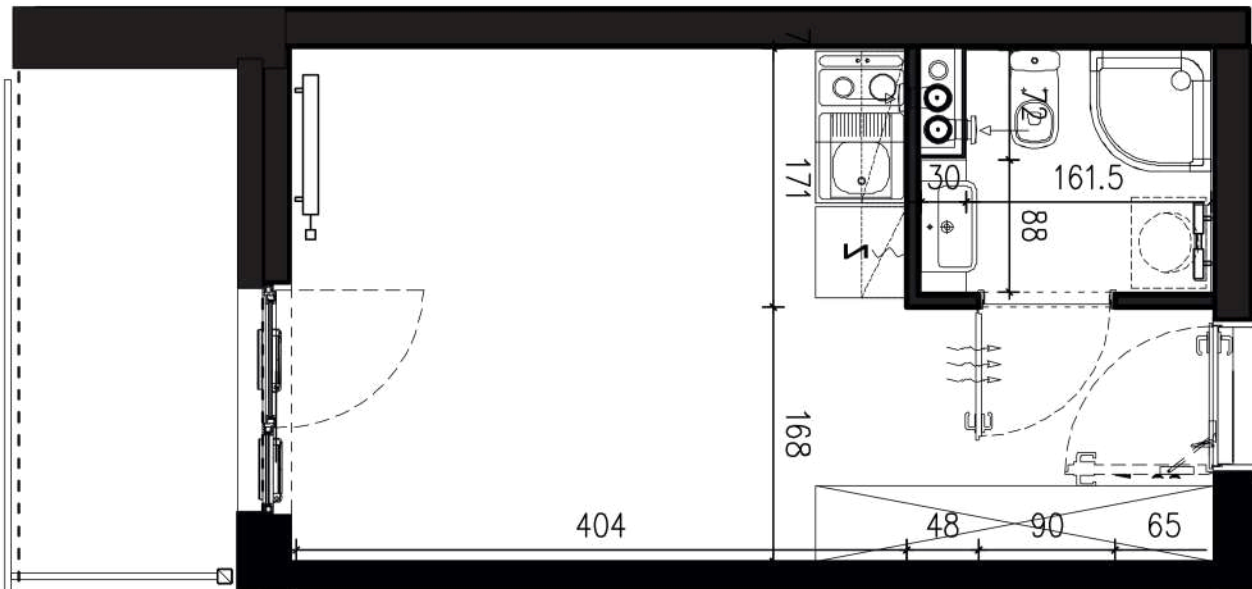

NADOLNIK

compact apartments

INWESTOR 61-012 Poznań Ul.Nadolnik 8
www.projektnadolnik.pl

BUDYNEK AB
PIĘTRO 2
APARTAMENT AB/2/058
POWIERZCHNIA APARTAMENTU 20,06 M2
SKALA 1:50

PROJEKTANT

RYZYŃSKI
ARCHITECTS

Podane na karcie wymiary oraz powierzchnie pomieszczeń mają charakter projektowy i mogą nieznacznie różnić się od wymiarów i powierzchni w wybudowanym budynku. Umeblowanie oraz zagospodarowanie terenu jest tylko wizualizacją i nie stanowi oferty handlowej. Ma jedynie charakter poglądowy, przybliżający wielkość apartamentu.