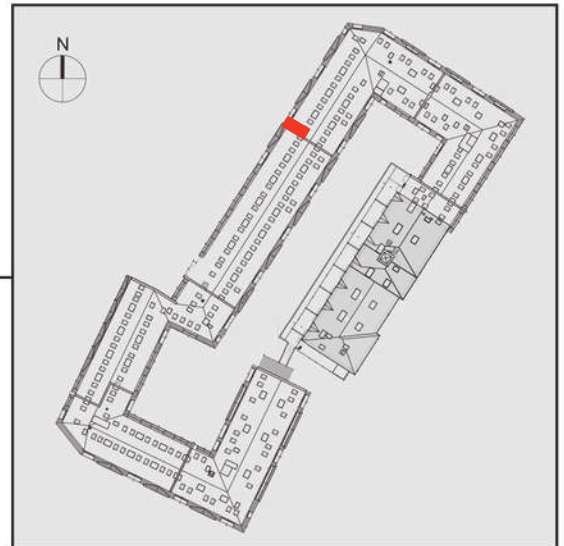

NADOLNIK

compact apartments

INWESTOR 61-012 Poznań Ul.Nadolnik 8
www.projektnadolnik.pl

BUDYNEK AB

PIĘTRO 2

APARTAMENT

AB/2/057

POWIERZCHNIA APARTAMENTU

19,48 M2

SKALA 1:50

PROJEKTANT

RYZYŃSKI
ARCHITECTS

Podane na karcie wymiary oraz powierzchnie pomieszczeń mają charakter projektowy i mogą nieznacznie różnić się od wymiarów i powierzchni w wybudowanym budynku. Umeblowanie oraz zagospodarowanie terenu jest tylko wizualizacją i nie stanowi oferty handlowej. Ma jedynie charakter poglądowy, przybliżający wielkość apartamentu.