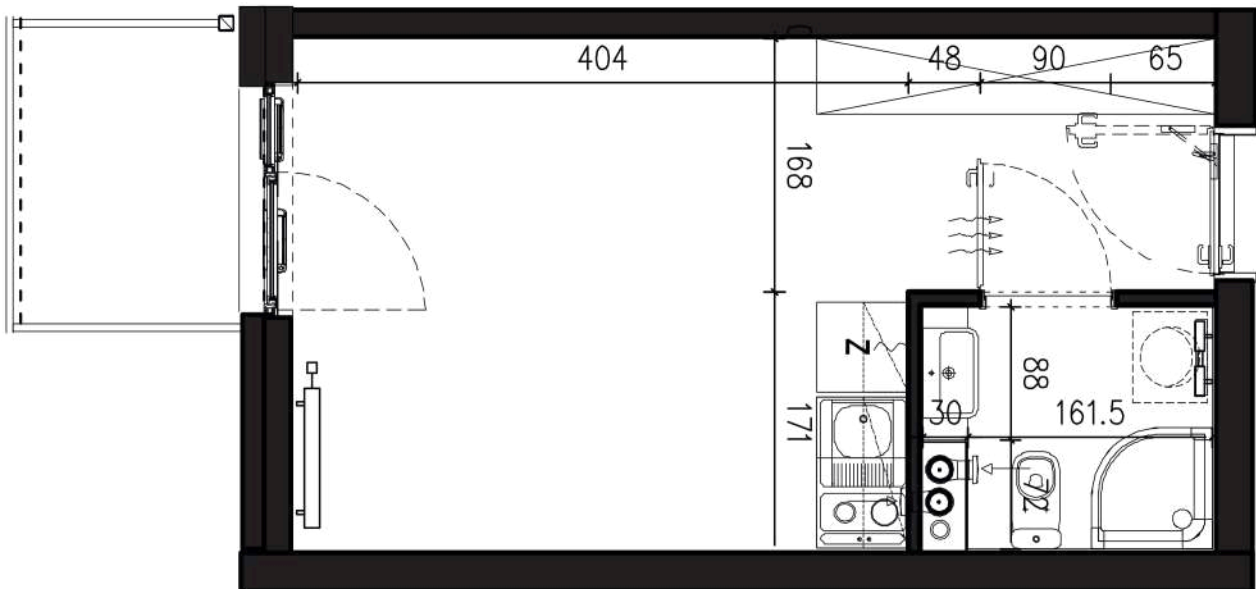

NADOLNIK

compact apartments

INWESTOR 61-012 Poznań Ul.Nadolnik 8
www.projektnadolnik.pl

BUDYNEK AB
PIĘTRO 2
APARTAMENT AB/2/056
POWIERZCHNIA APARTAMENTU 20,06 M2
SKALA 1:50

PROJEKTANT

RYZYŃSKI
ARCHITECTS

Podane na karcie wymiary oraz powierzchnie pomieszczeń mają charakter projektowy i mogą nieznacznie różnić się od wymiarów i powierzchni w wybudowanym budynku. Umeblowanie oraz zagospodarowanie terenu jest tylko wizualizacją i nie stanowi oferty handlowej. Ma jedynie charakter poglądowy, przybliżający wielkość apartamentu.