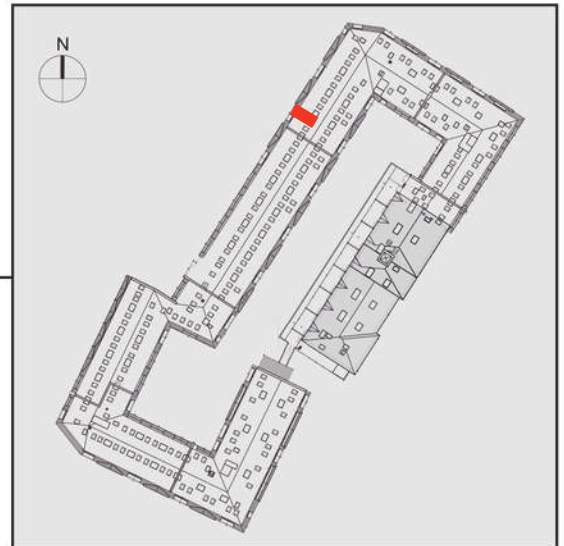

NADOLNIK

compact apartments

INWESTOR 61-012 Poznań Ul.Nadolnik 8
www.projektnadolnik.pl

BUDYNEK AB

PIĘTRO 2

APARTAMENT

POWIERZCHNIA APARTAMENTU

SKALA 1:50

AB/2/055

19,94 M2

PROJEKTANT

RYZYŃSKI
ARCHITECTS

Podane na karcie wymiary oraz powierzchnie pomieszczeń mają charakter projektowy i mogą nieznacznie różnić się od wymiarów i powierzchni w wybudowanym budynku. Umeblowanie oraz zagospodarowanie terenu jest tylko wizualizacją i nie stanowi oferty handlowej. Ma jedynie charakter poglądowy, przybliżający wielkość apartamentu.