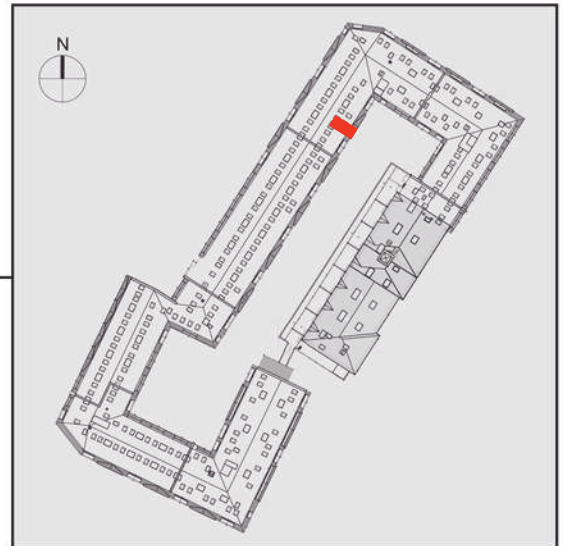

# NADOLNIK

compact apartments

INWESTOR 61-012 Poznań Ul.Nadolnik 8  
www.projektnadolnik.pl

BUDYNEK AB  
PIĘTRO 2  
APARTAMENT AB/2/054  
POWIERZCHNIA APARTAMENTU 24,69 M<sup>2</sup>  
SKALA 1:50

PROJEKTANT

**RYZYŃSKI**  
ARCHITECTS

Podane na karcie wymiary oraz powierzchnie pomieszczeń mają charakter projektowy i mogą nieznacznie różnić się od wymiarów i powierzchni w wybudowanym budynku. Umeblowanie oraz zagospodarowanie terenu jest tylko wizualizacją i nie stanowi oferty handlowej. Ma jedynie charakter poglądowy, przybliżający wielkość apartamentu.