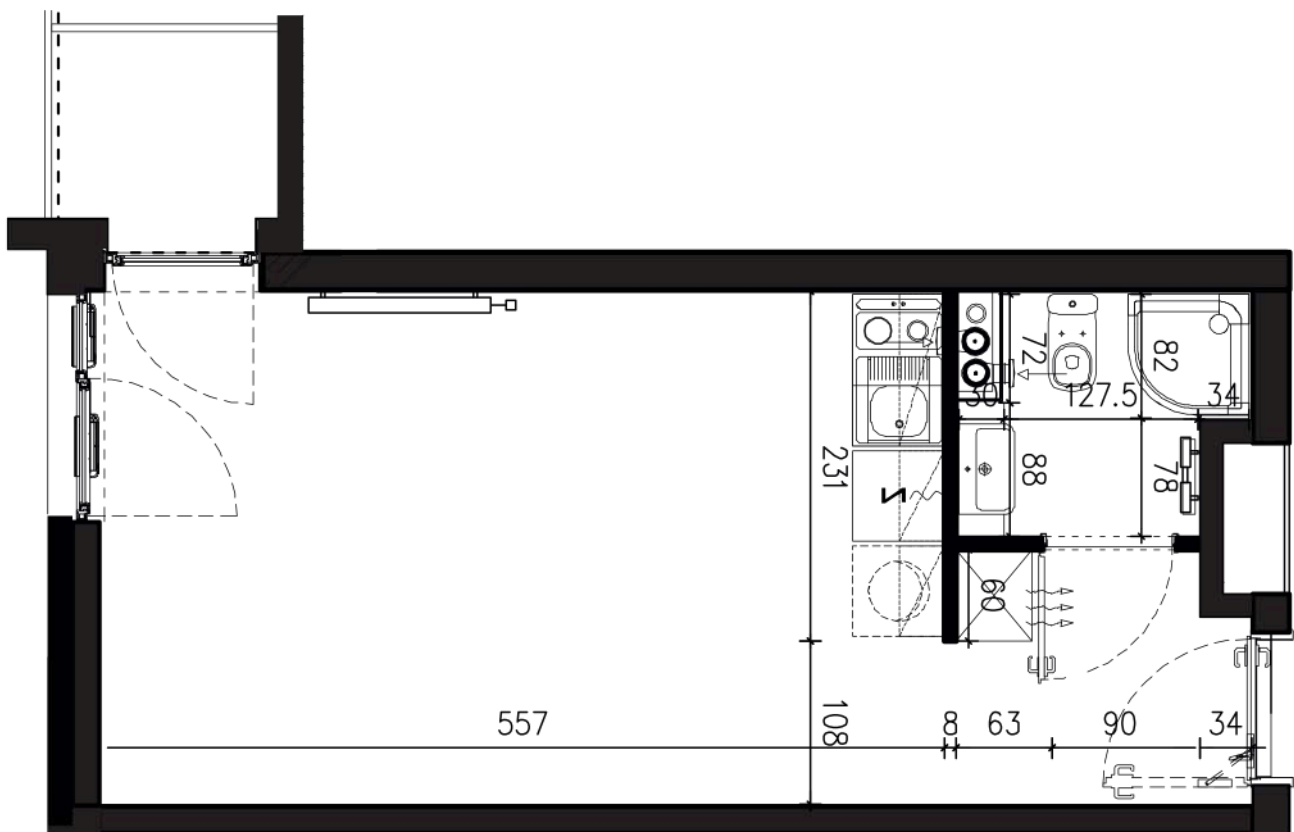

# NADOLNIK

compact apartments

INWESTOR 61-012 Poznań Ul.Nadolnik 8  
www.projektnadolnik.pl

BUDYNEK AB  
PIĘTRO 2  
APARTAMENT AB/2/054  
POWIERZCHNIA APARTAMENTU 24,69 M<sup>2</sup>  
SKALA 1:50

PROJEKTANT

**RYZYŃSKI**  
ARCHITECTS

Podane na karcie wymiary oraz powierzchnie pomieszczeń mają charakter projektowy i mogą nieznacznie różnić się od wymiarów i powierzchni w wybudowanym budynku. Umeblowanie oraz zagospodarowanie terenu jest tylko wizualizacją i nie stanowi oferty handlowej. Ma jedynie charakter poglądowy, przybliżający wielkość apartamentu.