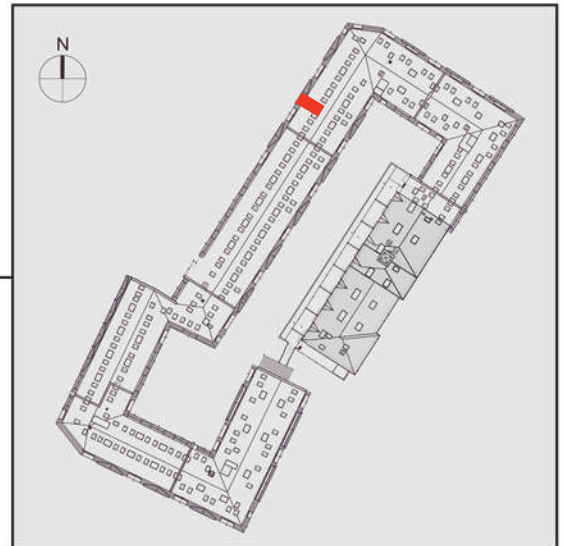

NADOLNIK

compact apartments

INWESTOR 61-012 Poznań Ul.Nadolnik 8
www.projektnadolnik.pl

BUDYNEK AB

PIĘTRO 2

APARTAMENT

POWIERZCHNIA APARTAMENTU

SKALA 1:50

AB/2/053

25,14 M2

PROJEKTANT

RYZYŃSKI
ARCHITECTS

Podane na karcie wymiary oraz powierzchnie pomieszczeń mają charakter projektowy i mogą nieznacznie różnić się od wymiarów i powierzchni w wybudowanym budynku. Umeblowanie oraz zagospodarowanie terenu jest tylko wizualizacją i nie stanowi oferty handlowej. Ma jedynie charakter poglądowy, przybliżający wielkość apartamentu.