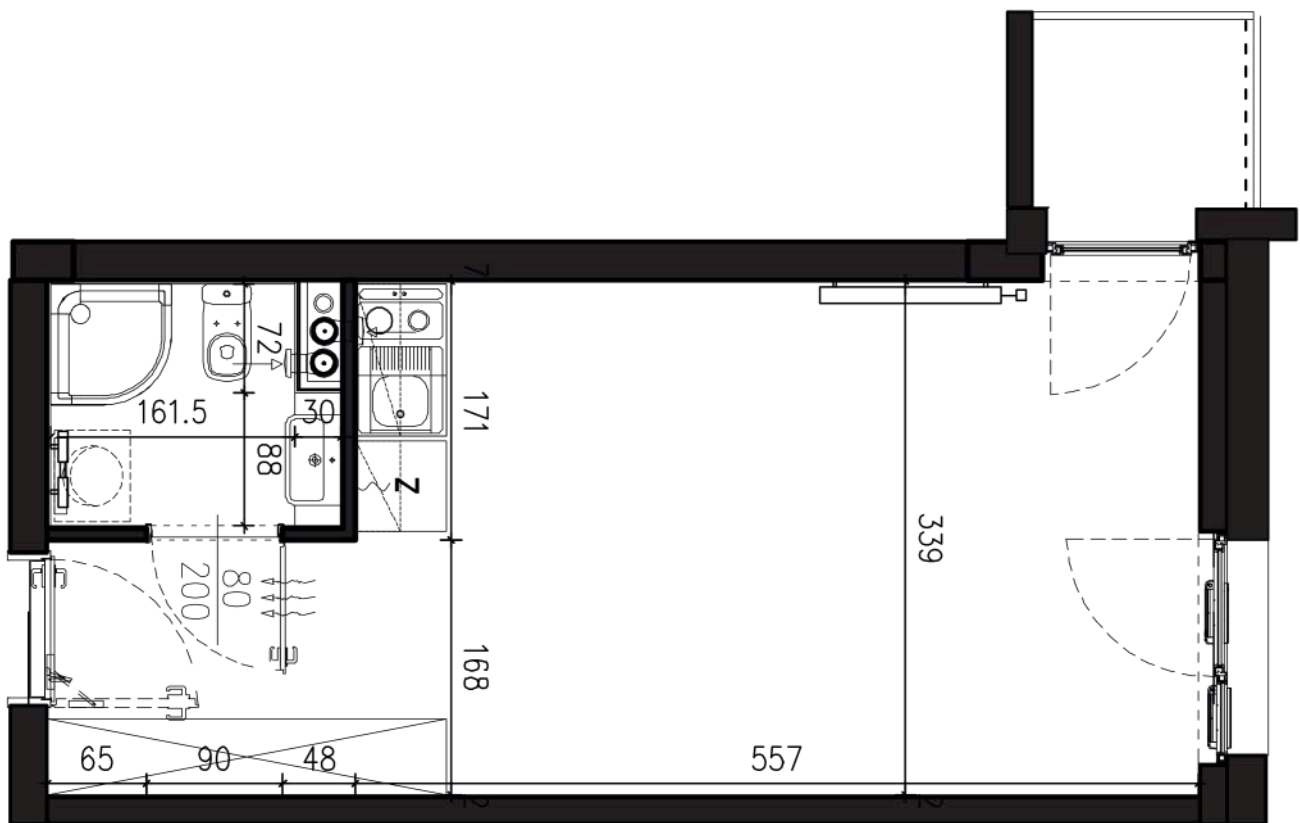

NADOLNIK

compact apartments

INWESTOR 61-012 Poznań Ul.Nadolnik 8
www.projektnadolnik.pl

BUDYNEK AB

PIĘTRO 2

APARTAMENT

POWIERZCHNIA APARTAMENTU

SKALA 1:50

AB/2/053

25,14 M2

PROJEKTANT

RYZYŃSKI
ARCHITECTS

Podane na karcie wymiary oraz powierzchnie pomieszczeń mają charakter projektowy i mogą nieznacznie różnić się od wymiarów i powierzchni w wybudowanym budynku. Umeblowanie oraz zagospodarowanie terenu jest tylko wizualizacją i nie stanowi oferty handlowej. Ma jedynie charakter poglądowy, przybliżający wielkość apartamentu.