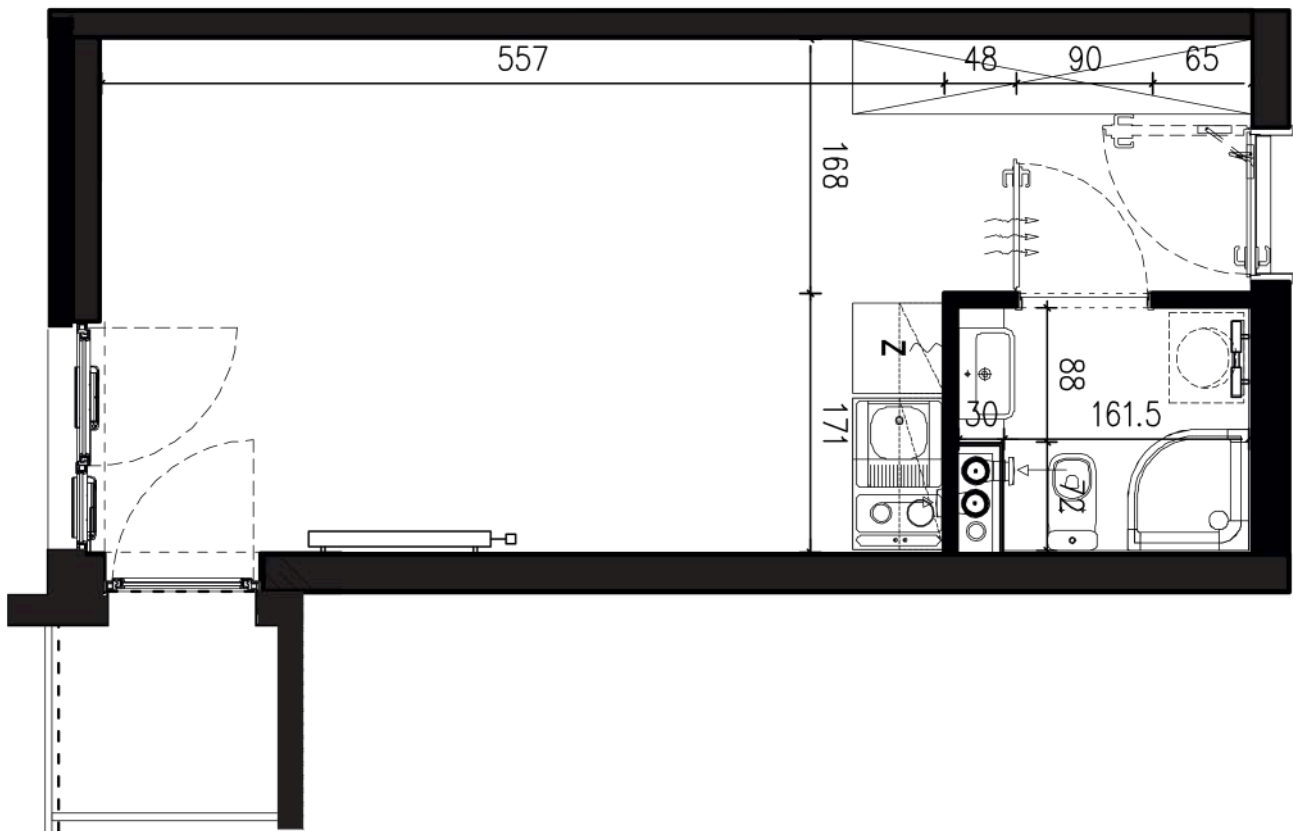

NADOLNIK

compact apartments

INWESTOR 61-012 Poznań Ul.Nadolnik 8
www.projektnadolnik.pl

BUDYNEK AB
PIĘTRO 2
APARTAMENT AB/2/052
POWIERZCHNIA APARTAMENTU 25,14 M2
SKALA 1:50

PROJEKTANT

RYZYŃSKI
ARCHITECTS

Podane na karcie wymiary oraz powierzchnie pomieszczeń mają charakter projektowy i mogą nieznacznie różnić się od wymiarów i powierzchni w wybudowanym budynku. Umeblowanie oraz zagospodarowanie terenu jest tylko wizualizacją i nie stanowi oferty handlowej. Ma jedynie charakter poglądowy, przybliżający wielkość apartamentu.