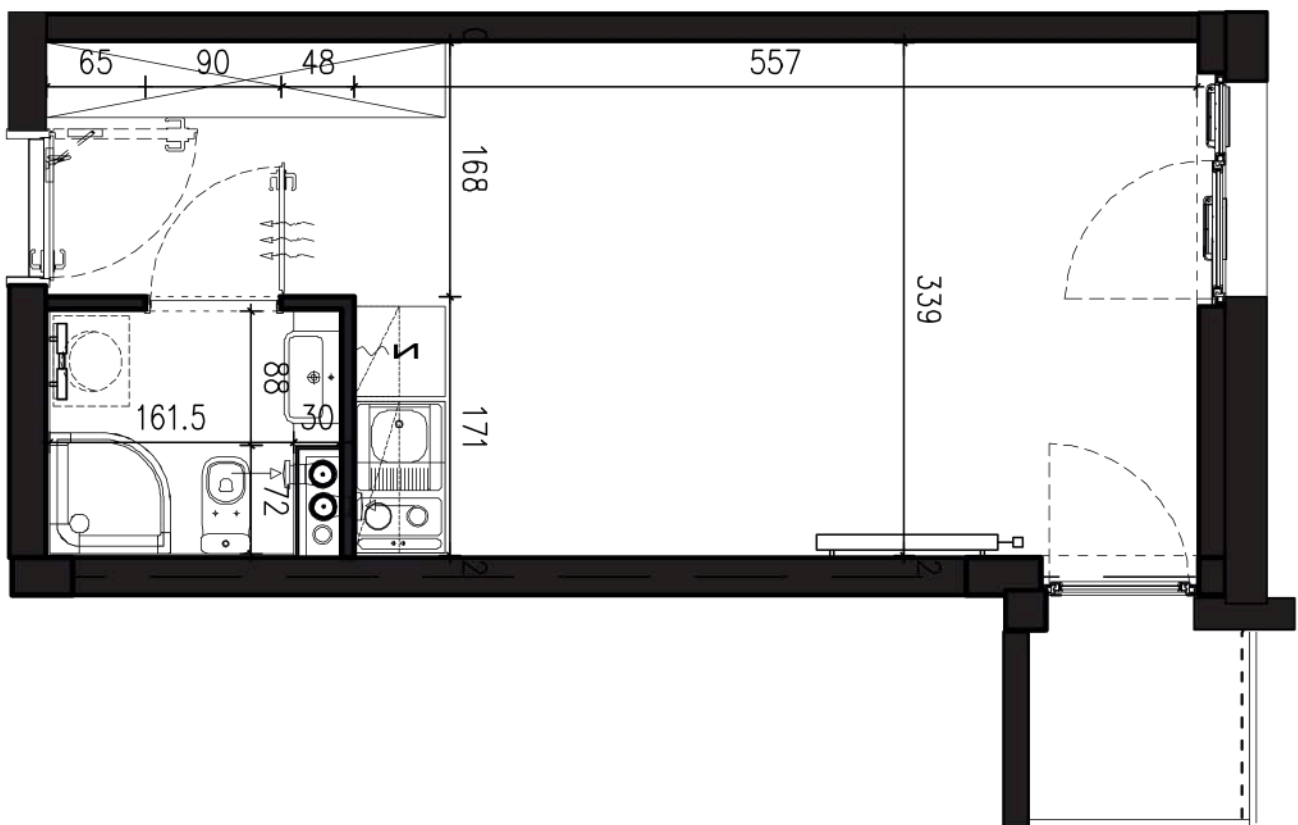

NADOLNIK

compact apartments

INWESTOR 61-012 Poznań Ul.Nadolnik 8
www.projektnadolnik.pl

BUDYNEK AB

PIĘTRO 2

APARTAMENT

AB/2/051

POWIERZCHNIA APARTAMENTU

25,14 M2

SKALA 1:50

PROJEKTANT

RYZYŃSKI
ARCHITECTS

Podane na karcie wymiary oraz powierzchnie pomieszczeń mają charakter projektowy i mogą nieznacznie różnić się od wymiarów i powierzchni w wybudowanym budynku. Umeblowanie oraz zagospodarowanie terenu jest tylko wizualizacją i nie stanowi oferty handlowej. Ma jedynie charakter poglądowy, przybliżający wielkość apartamentu.