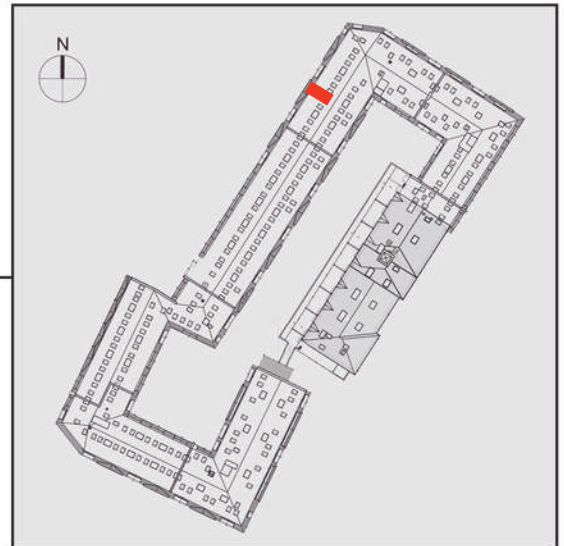

NADOLNIK

compact apartments

INWESTOR 61-012 Poznań Ul.Nadolnik 8
www.projektnadolnik.pl

BUDYNEK AB

PIĘTRO 2

APARTAMENT

AB/2/051

POWIERZCHNIA APARTAMENTU

25,14 M2

SKALA 1:50

PROJEKTANT

RYZYŃSKI
ARCHITECTS

Podane na karcie wymiary oraz powierzchnie pomieszczeń mają charakter projektowy i mogą nieznacznie różnić się od wymiarów i powierzchni w wybudowanym budynku. Umeblowanie oraz zagospodarowanie terenu jest tylko wizualizacją i nie stanowi oferty handlowej. Ma jedynie charakter poglądowy, przybliżający wielkość apartamentu.