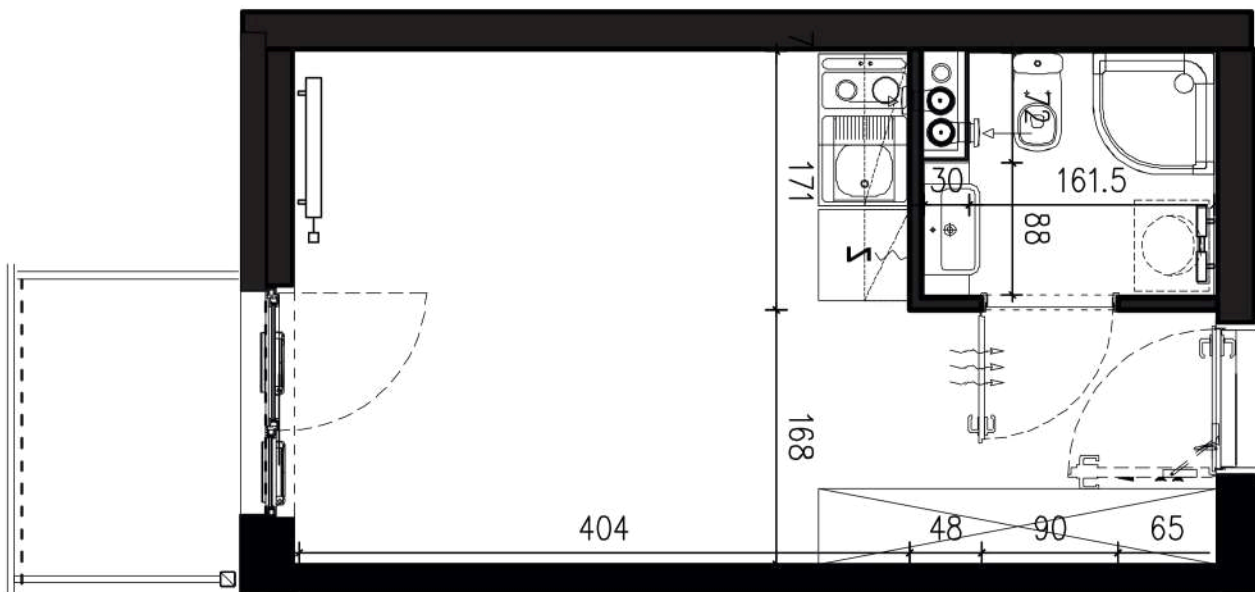

NADOLNIK

compact apartments

INWESTOR 61-012 Poznań Ul.Nadolnik 8
www.projektnadolnik.pl

BUDYNEK AB
PIĘTRO 2
APARTAMENT AB/2/050
POWIERZCHNIA APARTAMENTU 20,06 M2
SKALA 1:50

PROJEKTANT

RYZYŃSKI
ARCHITECTS

Podane na karcie wymiary oraz powierzchnie pomieszczeń mają charakter projektowy i mogą nieznacznie różnić się od wymiarów i powierzchni w wybudowanym budynku. Umeblowanie oraz zagospodarowanie terenu jest tylko wizualizacją i nie stanowi oferty handlowej. Ma jedynie charakter poglądowy, przybliżający wielkość apartamentu.