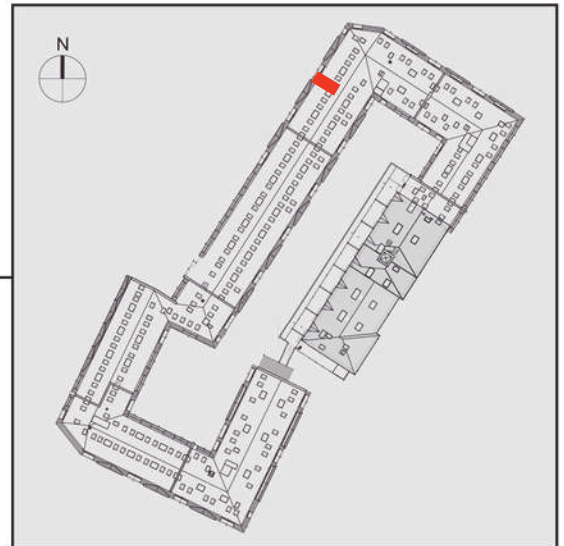

NADOLNIK

compact apartments

INWESTOR 61-012 Poznań Ul.Nadolnik 8
www.projektnadolnik.pl

BUDYNEK AB

PIĘTRO 2

APARTAMENT

AB/2/049

POWIERZCHNIA APARTAMENTU

19,48 M2

SKALA 1:50

PROJEKTANT

RYZYŃSKI
ARCHITECTS

Podane na karcie wymiary oraz powierzchnie pomieszczeń mają charakter projektowy i mogą nieznacznie różnić się od wymiarów i powierzchni w wybudowanym budynku. Umeblowanie oraz zagospodarowanie terenu jest tylko wizualizacją i nie stanowi oferty handlowej. Ma jedynie charakter poglądowy, przybliżający wielkość apartamentu.