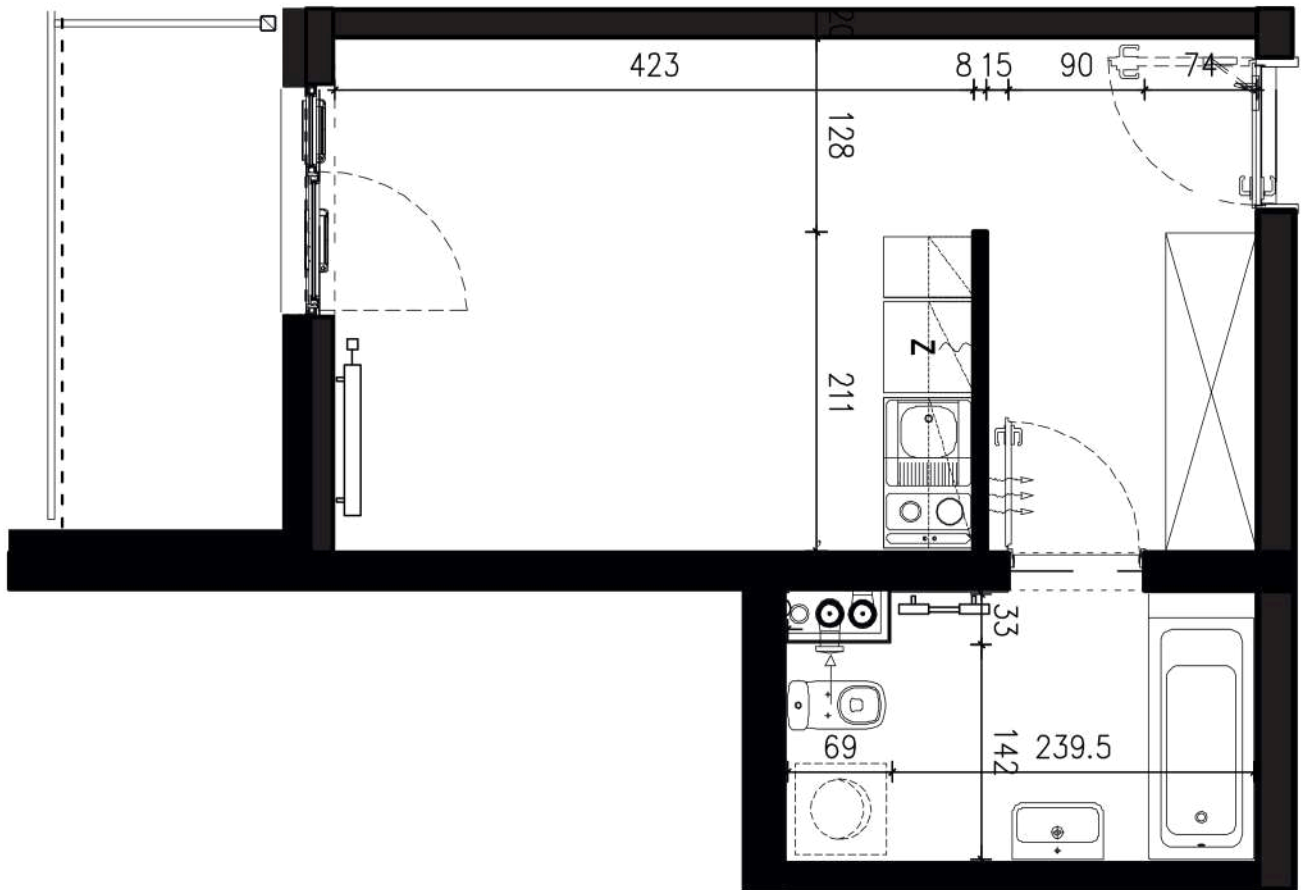

NADOLNIK

compact apartments

INWESTOR 61-012 Poznań Ul.Nadolnik 8
www.projektnadolnik.pl

BUDYNEK AB
PIĘTRO 2
APARTAMENT AB/2/048
POWIERZCHNIA APARTAMENTU 25,68 M2
SKALA 1:50

PROJEKTANT

RYZYŃSKI
ARCHITECTS

Podane na karcie wymiary oraz powierzchnie pomieszczeń mają charakter projektowy i mogą nieznacznie różnić się od wymiarów i powierzchni w wybudowanym budynku. Umeblowanie oraz zagospodarowanie terenu jest tylko wizualizacją i nie stanowi oferty handlowej. Ma jedynie charakter poglądowy, przybliżający wielkość apartamentu.