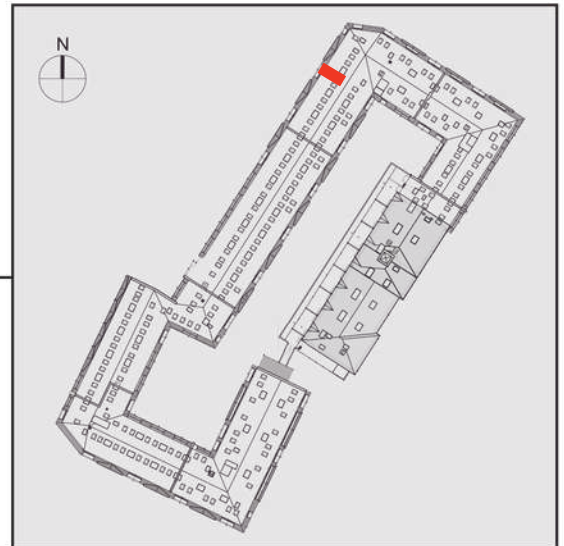

NADOLNIK

compact apartments

INWESTOR 61-012 Poznań Ul.Nadolnik 8
www.projektnadolnik.pl

BUDYNEK AB

PIĘTRO 2

APARTAMENT

AB/2/047

POWIERZCHNIA APARTAMENTU

19,94 M2

SKALA 1:50

PROJEKTANT

RYZYŃSKI
ARCHITECTS

Podane na karcie wymiary oraz powierzchnie pomieszczeń mają charakter projektowy i mogą nieznacznie różnić się od wymiarów i powierzchni w wybudowanym budynku. Umeblowanie oraz zagospodarowanie terenu jest tylko wizualizacją i nie stanowi oferty handlowej. Ma jedynie charakter poglądowy, przybliżający wielkość apartamentu.