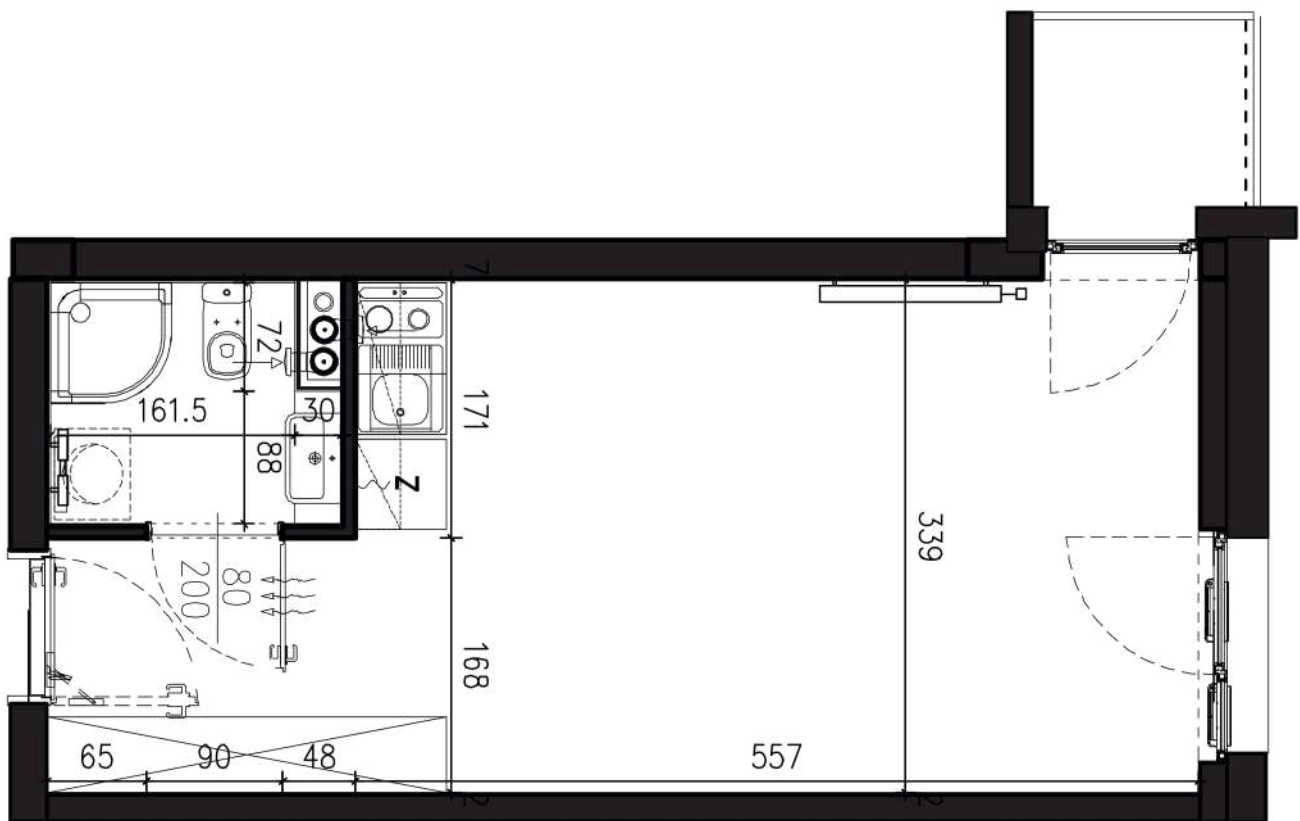

# NADOLNIK

compact apartments

INWESTOR 61-012 Poznań Ul.Nadolnik 8  
[www.projektnadolnik.pl](http://www.projektnadolnik.pl)

BUDYNEK AB

PIĘTRO 2

APARTAMENT

AB/2/046

POWIERZCHNIA APARTAMENTU

25,14 M2

SKALA 1:50

PROJEKTANT

**RYZYŃSKI**  
ARCHITECTS

Podane na karcie wymiary oraz powierzchnie pomieszczeń mają charakter projektowy i mogą nieznacznie różnić się od wymiarów i powierzchni w wybudowanym budynku. Umeblowanie oraz zagospodarowanie terenu jest tylko wizualizacją i nie stanowi oferty handlowej. Ma jedynie charakter poglądowy, przybliżający wielkość apartamentu.