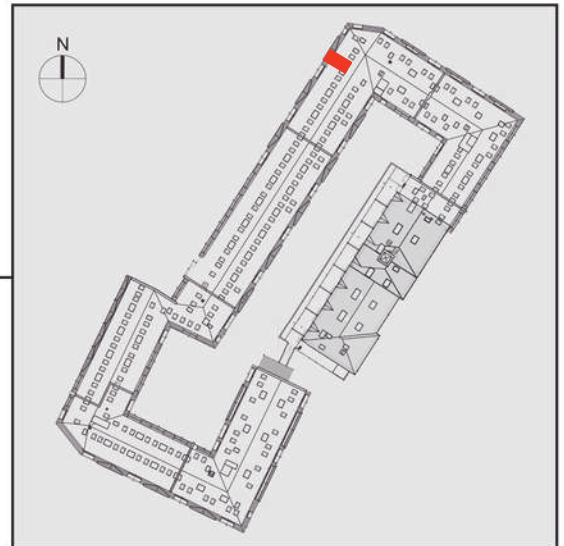

# NADOLNIK

compact apartments

INWESTOR 61-012 Poznań Ul.Nadolnik 8  
[www.projektnadolnik.pl](http://www.projektnadolnik.pl)

BUDYNEK AB

PIĘTRO 2

APARTAMENT

AB/2/046

POWIERZCHNIA APARTAMENTU

25,14 M2

SKALA 1:50

PROJEKTANT

**RYZYŃSKI**  
ARCHITECTS

Podane na karcie wymiary oraz powierzchnie pomieszczeń mają charakter projektowy i mogą nieznacznie różnić się od wymiarów i powierzchni w wybudowanym budynku. Umeblowanie oraz zagospodarowanie terenu jest tylko wizualizacją i nie stanowi oferty handlowej. Ma jedynie charakter poglądowy, przybliżający wielkość apartamentu.