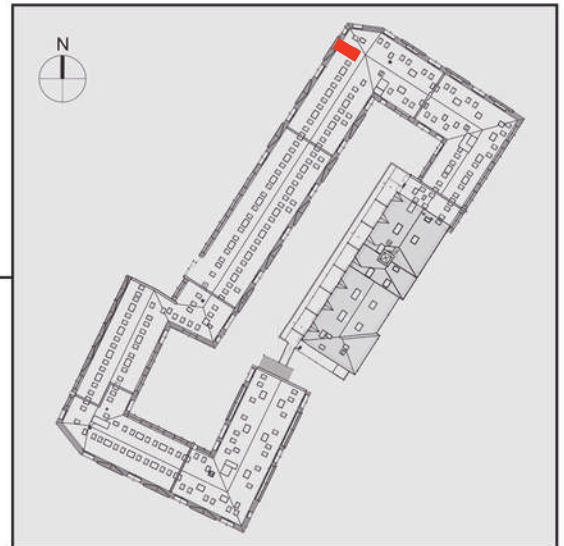

# NADOLNIK

compact apartments

INWESTOR 61-012 Poznań Ul.Nadolnik 8  
www.projektnadolnik.pl

BUDYNEK AB

PIĘTRO 2

APARTAMENT

POWIERZCHNIA APARTAMENTU

SKALA 1:50

AB/2/045

25,14 M2

PROJEKTANT

RYZYŃSKI  
ARCHITECTS

Podane na karcie wymiary oraz powierzchnie pomieszczeń mają charakter projektowy i mogą nieznacznie różnić się od wymiarów i powierzchni w wybudowanym budynku. Umeblowanie oraz zagospodarowanie terenu jest tylko wizualizacją i nie stanowi oferty handlowej. Ma jedynie charakter poglądowy, przybliżający wielkość apartamentu.