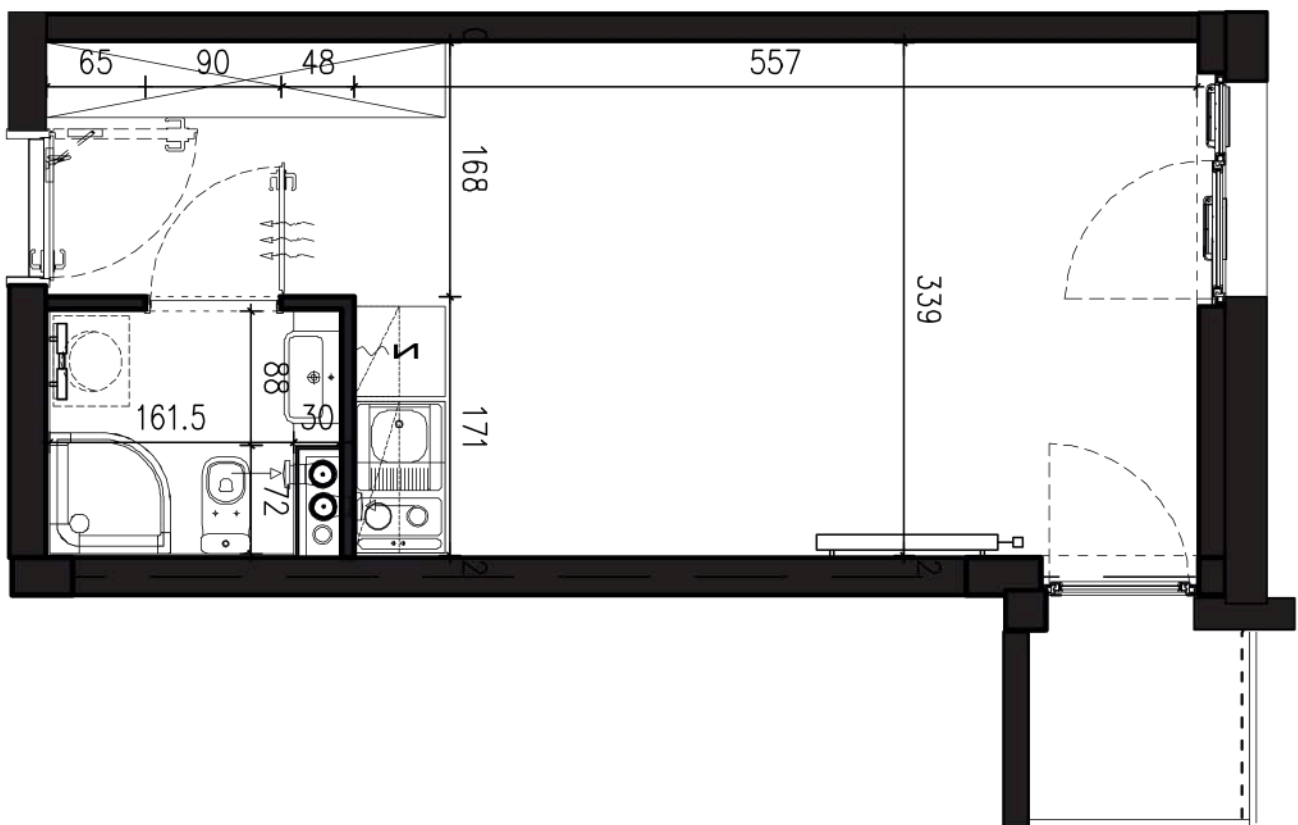

# NADOLNIK

compact apartments

INWESTOR 61-012 Poznań Ul.Nadolnik 8  
www.projektnadolnik.pl

BUDYNEK AB

PIĘTRO 2

APARTAMENT

POWIERZCHNIA APARTAMENTU

SKALA 1:50

AB/2/045

25,14 M2

PROJEKTANT

RYZYŃSKI  
ARCHITECTS

Podane na karcie wymiary oraz powierzchnie pomieszczeń mają charakter projektowy i mogą nieznacznie różnić się od wymiarów i powierzchni w wybudowanym budynku. Umeblowanie oraz zagospodarowanie terenu jest tylko wizualizacją i nie stanowi oferty handlowej. Ma jedynie charakter poglądowy, przybliżający wielkość apartamentu.