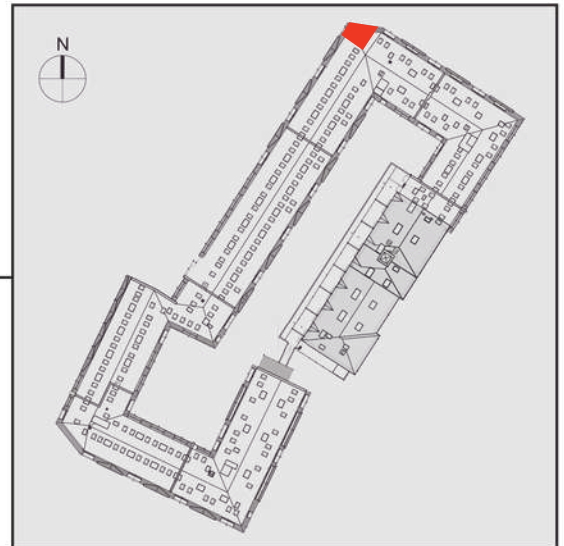

NADOLNIK

compact apartments

INWESTOR 61-012 Poznań Ul.Nadolnik 8
www.projektnadolnik.pl

BUDYNEK AB
PIĘTRO 2
APARTAMENT AB/2/044
POWIERZCHNIA APARTAMENTU 28,75 M²
SKALA 1:100

PROJEKTANT

RYZYŃSKI
ARCHITECTS

Podane na karcie wymiary oraz powierzchnie pomieszczeń mają charakter projektowy i mogą nieznacznie różnić się od wymiarów i powierzchni w wybudowanym budynku. Umeblowanie oraz zagospodarowanie terenu jest tylko wizualizacją i nie stanowi oferty handlowej. Ma jedynie charakter poglądowy, przybliżający wielkość apartamentu.