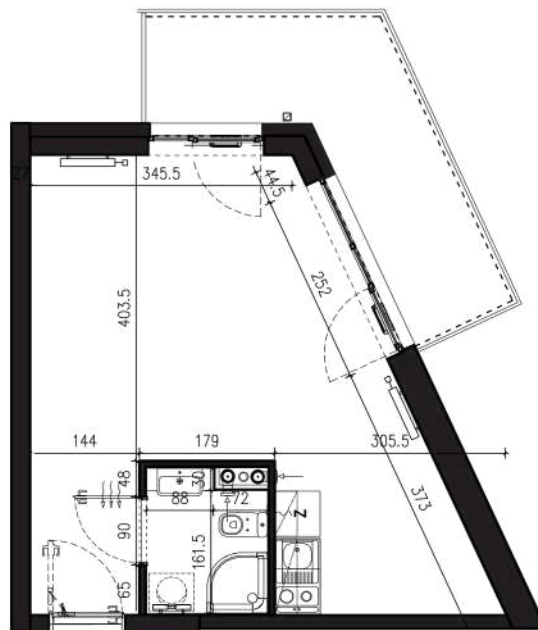

NADOLNIK

compact apartments

INWESTOR 61-012 Poznań Ul.Nadolnik 8
www.projektnadolnik.pl

BUDYNEK AB
PIĘTRO 2
APARTAMENT AB/2/044
POWIERZCHNIA APARTAMENTU 28,75 M²
SKALA 1:100

PROJEKTANT

RYZYŃSKI
ARCHITECTS

Podane na karcie wymiary oraz powierzchnie pomieszczeń mają charakter projektowy i mogą nieznacznie różnić się od wymiarów i powierzchni w wybudowanym budynku. Umeblowanie oraz zagospodarowanie terenu jest tylko wizualizacją i nie stanowi oferty handlowej. Ma jedynie charakter poglądowy, przybliżający wielkość apartamentu.