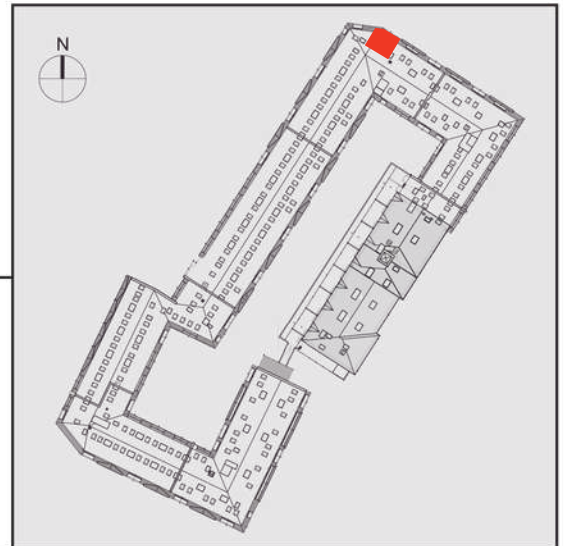

NADOLNIK

compact apartments

INWESTOR 61-012 Poznań Ul.Nadolnik 8
www.projektnadolnik.pl

BUDYNEK AB
PIĘTRO 2
APARTAMENT AB/2/043
POWIERZCHNIA APARTAMENTU 34,95 M²
SKALA 1:100

PROJEKTANT

RYZYŃSKI
ARCHITECTS

Podane na karcie wymiary oraz powierzchnie pomieszczeń mają charakter projektowy i mogą nieznacznie różnić się od wymiarów i powierzchni w wybudowanym budynku. Umeblowanie oraz zagospodarowanie terenu jest tylko wizualizacją i nie stanowi oferty handlowej. Ma jedynie charakter poglądowy, przybliżający wielkość apartamentu.