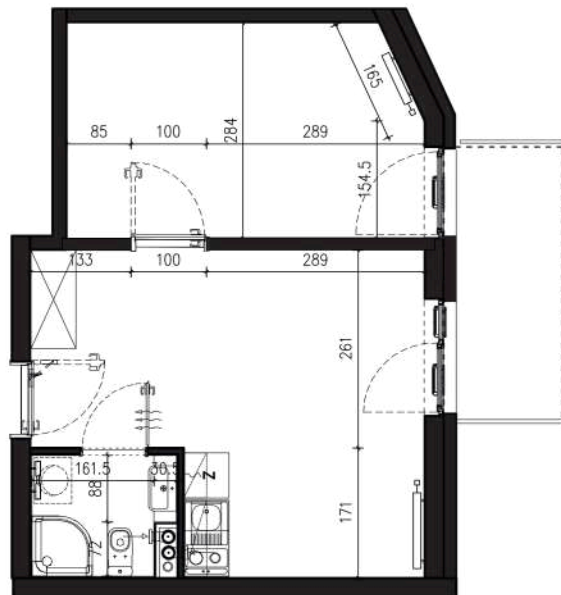

NADOLNIK

compact apartments

INWESTOR 61-012 Poznań Ul.Nadolnik 8
www.projektnadolnik.pl

BUDYNEK AB
PIĘTRO 2
APARTAMENT AB/2/043
POWIERZCHNIA APARTAMENTU 34,95 M²
SKALA 1:100

PROJEKTANT

RYZYŃSKI
ARCHITECTS

Podane na karcie wymiary oraz powierzchnie pomieszczeń mają charakter projektowy i mogą nieznacznie różnić się od wymiarów i powierzchni w wybudowanym budynku. Umeblowanie oraz zagospodarowanie terenu jest tylko wizualizacją i nie stanowi oferty handlowej. Ma jedynie charakter poglądowy, przybliżający wielkość apartamentu.