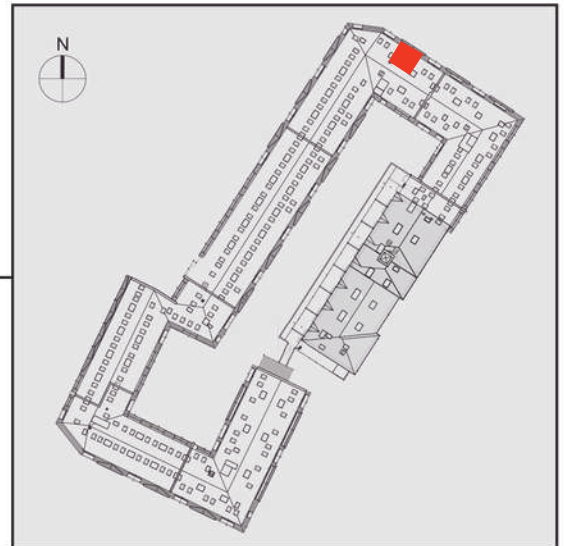

NADOLNIK

compact apartments

INWESTOR 61-012 Poznań Ul.Nadolnik 8
www.projektnadolnik.pl

BUDYNEK AB

PIĘTRO 2

APARTAMENT

AB/2/042

POWIERZCHNIA APARTAMENTU

47,40 M2

SKALA 1:100

PROJEKTANT

RYZYŃSKI
ARCHITECTS

Podane na karcie wymiary oraz powierzchnie pomieszczeń mają charakter projektowy i mogą nieznacznie różnić się od wymiarów i powierzchni w wybudowanym budynku. Umeblowanie oraz zagospodarowanie terenu jest tylko wizualizacją i nie stanowi oferty handlowej. Ma jedynie charakter poglądowy, przybliżający wielkość apartamentu.