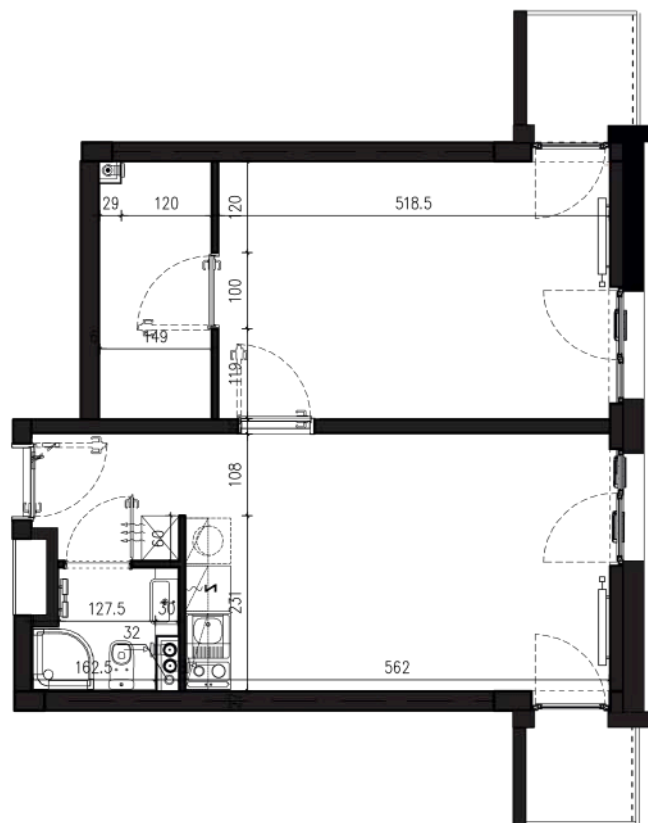

NADOLNIK

compact apartments

INWESTOR 61-012 Poznań Ul.Nadolnik 8
www.projektnadolnik.pl

BUDYNEK AB

PIĘTRO 2

APARTAMENT

AB/2/042

POWIERZCHNIA APARTAMENTU

47,40 M2

SKALA 1:100

PROJEKTANT

RYZYŃSKI
ARCHITECTS

Podane na karcie wymiary oraz powierzchnie pomieszczeń mają charakter projektowy i mogą nieznacznie różnić się od wymiarów i powierzchni w wybudowanym budynku. Umeblowanie oraz zagospodarowanie terenu jest tylko wizualizacją i nie stanowi oferty handlowej. Ma jedynie charakter poglądowy, przybliżający wielkość apartamentu.