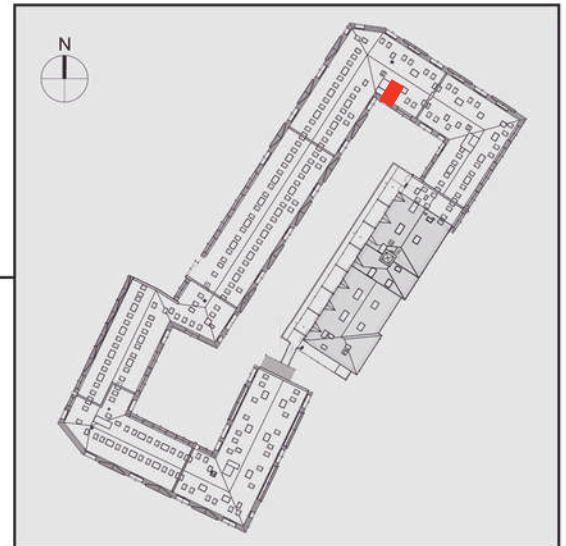

NADOLNIK

compact apartments

INWESTOR 61-012 Poznań Ul.Nadolnik 8
www.projektnadolnik.pl

BUDYNEK AB
PIĘTRO 2
APARTAMENT AB/2/041
POWIERZCHNIA APARTAMENTU 21,77 M2
SKALA 1:50

PROJEKTANT

RYZYŃSKI
ARCHITECTS

Podane na karcie wymiary oraz powierzchnie pomieszczeń mają charakter projektowy i mogą nieznacznie różnić się od wymiarów i powierzchni w wybudowanym budynku. Umeblowanie oraz zagospodarowanie terenu jest tylko wizualizacją i nie stanowi oferty handlowej. Ma jedynie charakter poglądowy, przybliżający wielkość apartamentu.