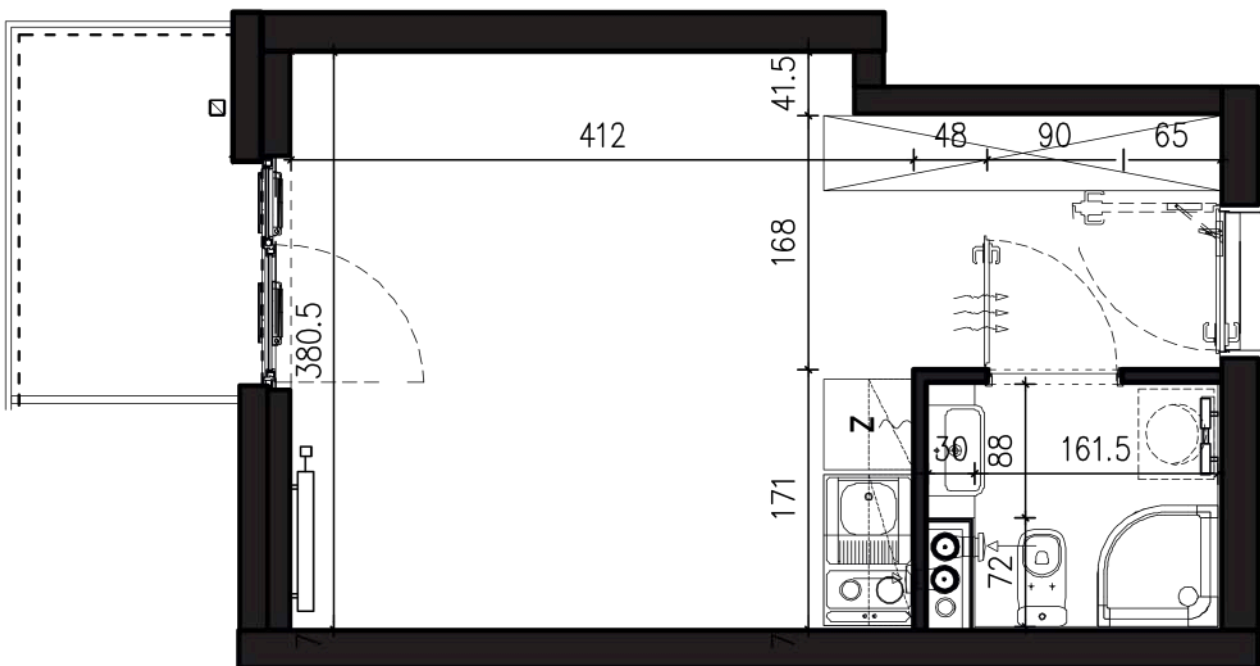

NADOLNIK

compact apartments

INWESTOR 61-012 Poznań Ul.Nadolnik 8
www.projektnadolnik.pl

BUDYNEK AB
PIĘTRO 2
APARTAMENT AB/2/041
POWIERZCHNIA APARTAMENTU 21,77 M2
SKALA 1:50

PROJEKTANT

RYZYŃSKI
ARCHITECTS

Podane na karcie wymiary oraz powierzchnie pomieszczeń mają charakter projektowy i mogą nieznacznie różnić się od wymiarów i powierzchni w wybudowanym budynku. Umeblowanie oraz zagospodarowanie terenu jest tylko wizualizacją i nie stanowi oferty handlowej. Ma jedynie charakter poglądowy, przybliżający wielkość apartamentu.