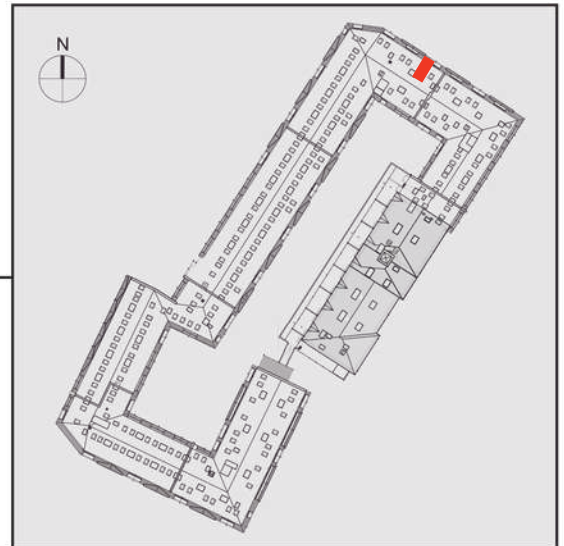

NADOLNIK

compact apartments

INWESTOR 61-012 Poznań Ul.Nadolnik 8
www.projektnadolnik.pl

BUDYNEK AB

PIĘTRO 2

APARTAMENT

AB/2/040

POWIERZCHNIA APARTAMENTU

20,11 M2

SKALA 1:50

PROJEKTANT

RYZYŃSKI
ARCHITECTS

Podane na karcie wymiary oraz powierzchnie pomieszczeń mają charakter projektowy i mogą nieznacznie różnić się od wymiarów i powierzchni w wybudowanym budynku. Umeblowanie oraz zagospodarowanie terenu jest tylko wizualizacją i nie stanowi oferty handlowej. Ma jedynie charakter poglądowy, przybliżający wielkość apartamentu.