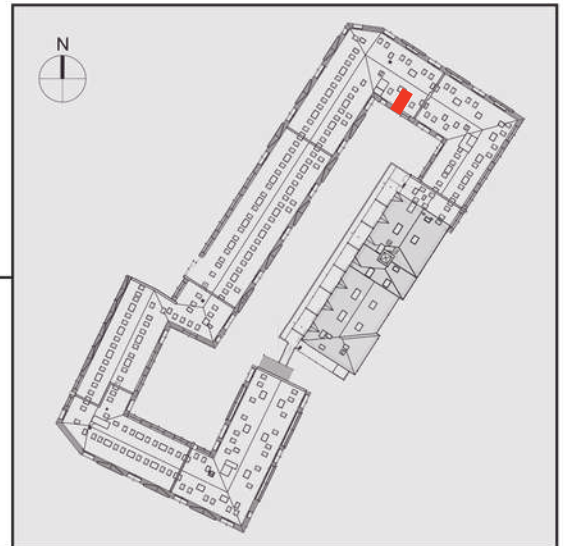

# NADOLNIK

compact apartments

INWESTOR 61-012 Poznań Ul.Nadolnik 8  
www.projektnadolnik.pl

BUDYNEK AB  
PIĘTRO 2  
APARTAMENT AB/2/039  
POWIERZCHNIA APARTAMENTU 25,31 M2  
SKALA 1:50

PROJEKTANT

**RYZYŃSKI**  
ARCHITECTS

Podane na karcie wymiary oraz powierzchnie pomieszczeń mają charakter projektowy i mogą nieznacznie różnić się od wymiarów i powierzchni w wybudowanym budynku. Umeblowanie oraz zagospodarowanie terenu jest tylko wizualizacją i nie stanowi oferty handlowej. Ma jedynie charakter poglądowy, przybliżający wielkość apartamentu.