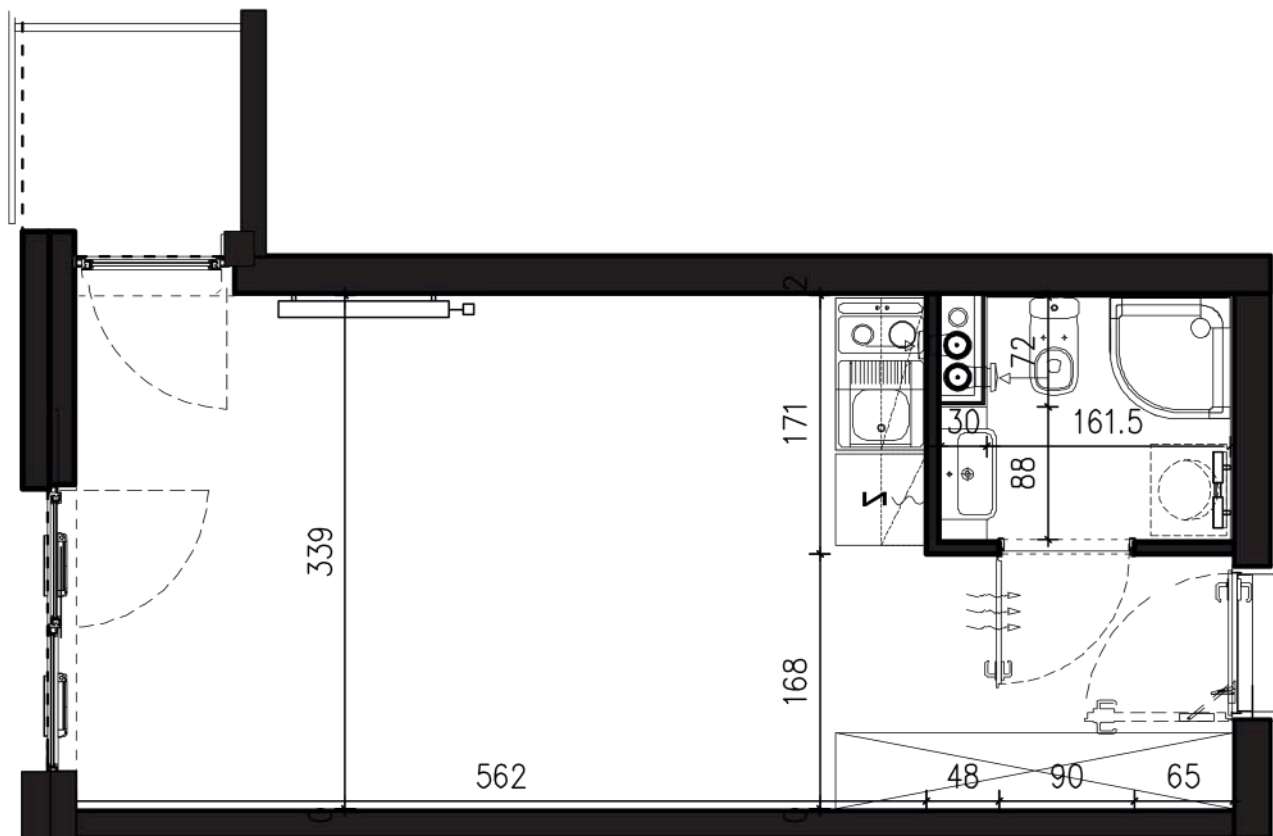

# NADOLNIK

compact apartments

INWESTOR 61-012 Poznań Ul.Nadolnik 8  
www.projektnadolnik.pl

BUDYNEK AB  
PIĘTRO 2  
APARTAMENT AB/2/039  
POWIERZCHNIA APARTAMENTU 25,31 M2  
SKALA 1:50

PROJEKTANT

**RYZYŃSKI**  
ARCHITECTS

Podane na karcie wymiary oraz powierzchnie pomieszczeń mają charakter projektowy i mogą nieznacznie różnić się od wymiarów i powierzchni w wybudowanym budynku. Umeblowanie oraz zagospodarowanie terenu jest tylko wizualizacją i nie stanowi oferty handlowej. Ma jedynie charakter poglądowy, przybliżający wielkość apartamentu.