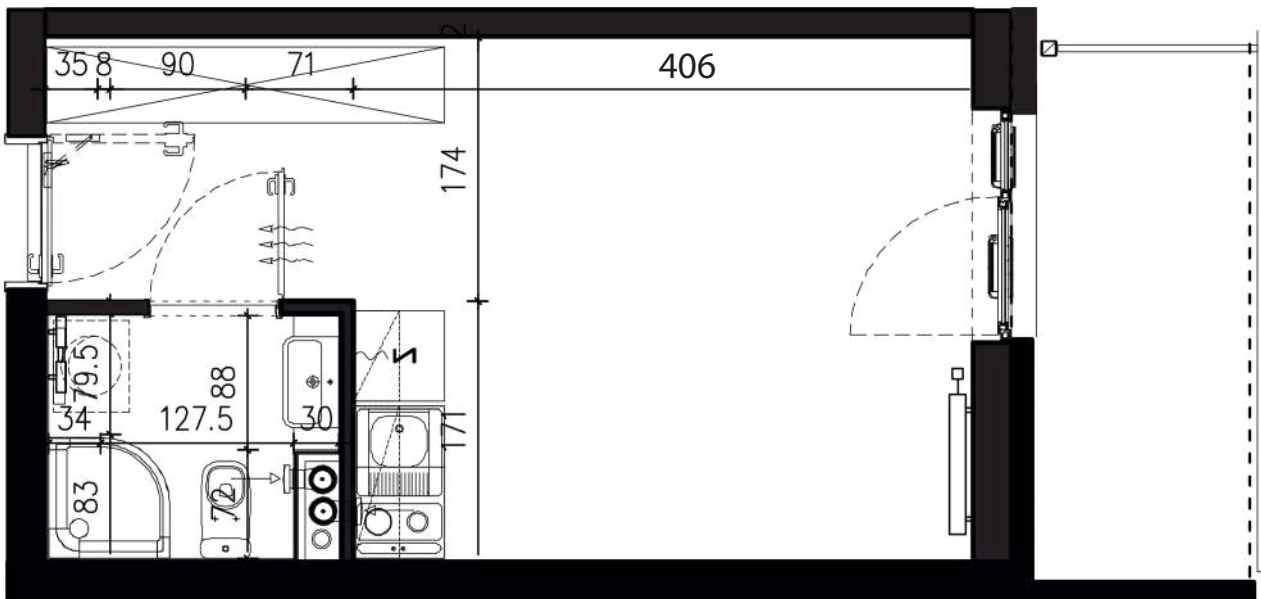

NADOLNIK

compact apartments

INWESTOR 61-012 Poznań Ul.Nadolnik 8
www.projektnadolnik.pl

BUDYNEK AB
PIĘTRO 2
APARTAMENT AB/2/038
POWIERZCHNIA APARTAMENTU 20,48 M2
SKALA 1:50

PROJEKTANT

RYZYŃSKI
ARCHITECTS

Podane na karcie wymiary oraz powierzchnie pomieszczeń mają charakter projektowy i mogą nieznacznie różnić się od wymiarów i powierzchni w wybudowanym budynku. Umeblowanie oraz zagospodarowanie terenu jest tylko wizualizacją i nie stanowi oferty handlowej. Ma jedynie charakter poglądowy, przybliżający wielkość apartamentu.