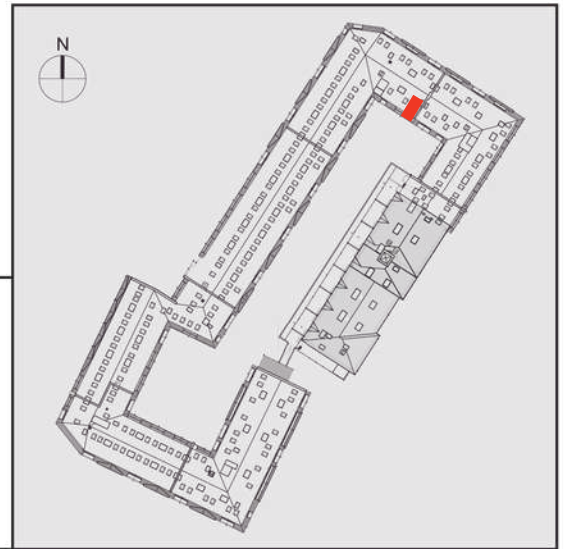

# NADOLNIK

compact apartments

INWESTOR 61-012 Poznań Ul.Nadolnik 8  
www.projektnadolnik.pl

BUDYNEK AB

PIĘTRO 2

APARTAMENT

AB/2/037

POWIERZCHNIA APARTAMENTU

25,31 M2

SKALA 1:50

PROJEKTANT

**RYZYŃSKI**  
ARCHITECTS

Podane na karcie wymiary oraz powierzchnie pomieszczeń mają charakter projektowy i mogą nieznacznie różnić się od wymiarów i powierzchni w wybudowanym budynku. Umeblowanie oraz zagospodarowanie terenu jest tylko wizualizacją i nie stanowi oferty handlowej. Ma jedynie charakter poglądowy, przybliżający wielkość apartamentu.