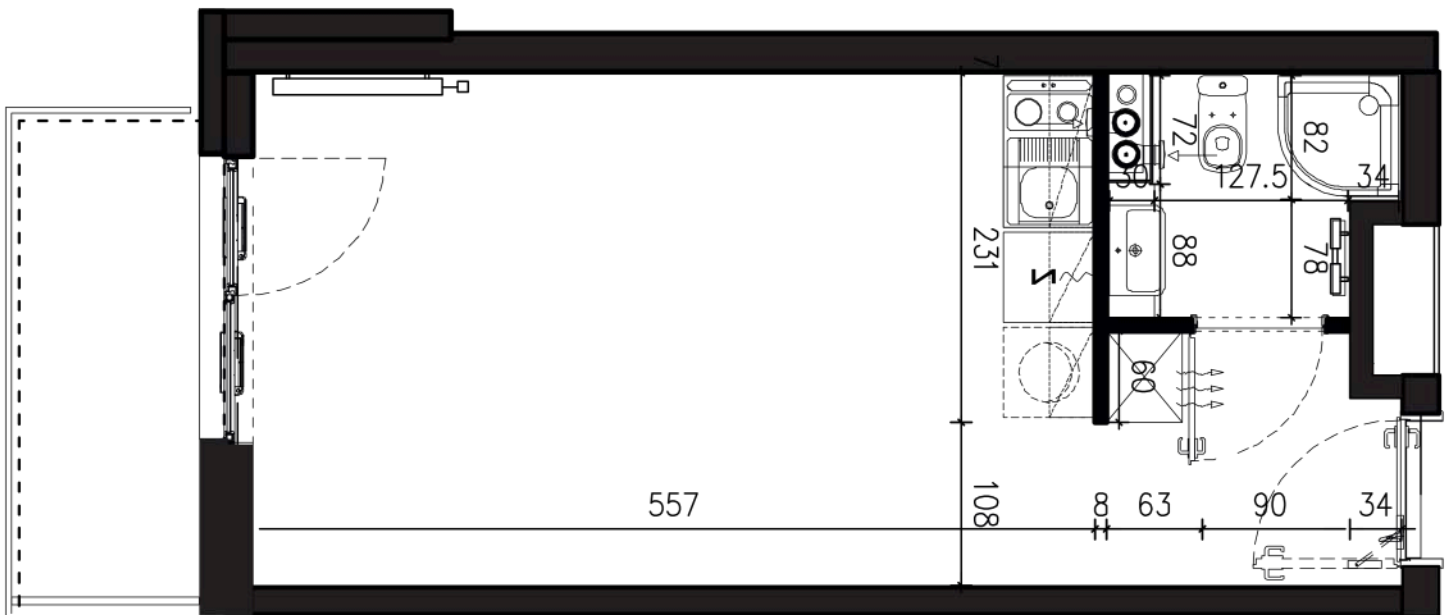

NADOLNIK

compact apartments

INWESTOR 61-012 Poznań Ul.Nadolnik 8
www.projektnadolnik.pl

BUDYNEK AB
PIĘTRO 1
APARTAMENT AB/1/085
POWIERZCHNIA APARTAMENTU 24,69 M2
SKALA 1:50

PROJEKTANT

RYZYŃSKI
ARCHITECTS

Podane na karcie wymiary oraz powierzchnie pomieszczeń mają charakter projektowy i mogą nieznacznie różnić się od wymiarów i powierzchni w wybudowanym budynku. Umeblowanie oraz zagospodarowanie terenu jest tylko wizualizacją i nie stanowi oferty handlowej. Ma jedynie charakter poglądowy, przybliżający wielkość apartamentu.