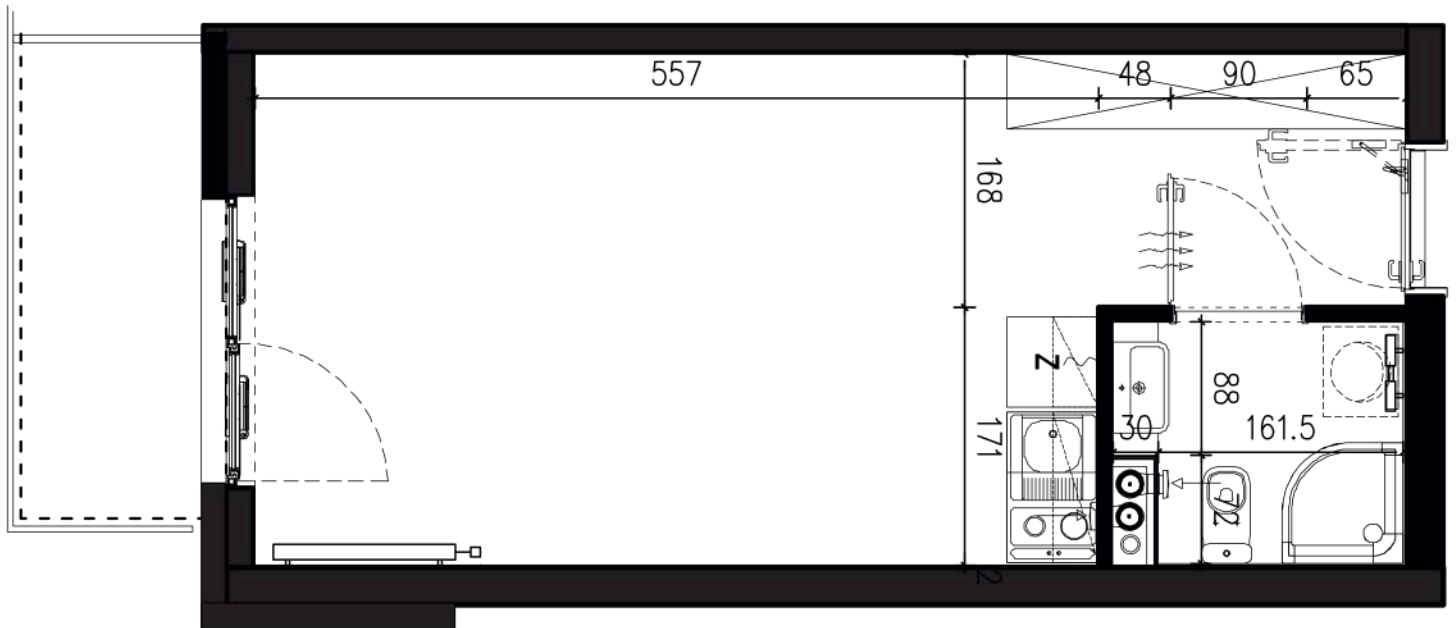

NADOLNIK

compact apartments

INWESTOR 61-012 Poznań Ul.Nadolnik 8
www.projektnadolnik.pl

BUDYNEK AB
PIĘTRO 1
APARTAMENT AB/1/084
POWIERZCHNIA APARTAMENTU 25,14 M2
SKALA 1:50

PROJEKTANT

RYZYŃSKI
ARCHITECTS

Podane na karcie wymiary oraz powierzchnie pomieszczeń mają charakter projektowy i mogą nieznacznie różnić się od wymiarów i powierzchni w wybudowanym budynku. Umeblowanie oraz zagospodarowanie terenu jest tylko wizualizacją i nie stanowi oferty handlowej. Ma jedynie charakter poglądowy, przybliżający wielkość apartamentu.