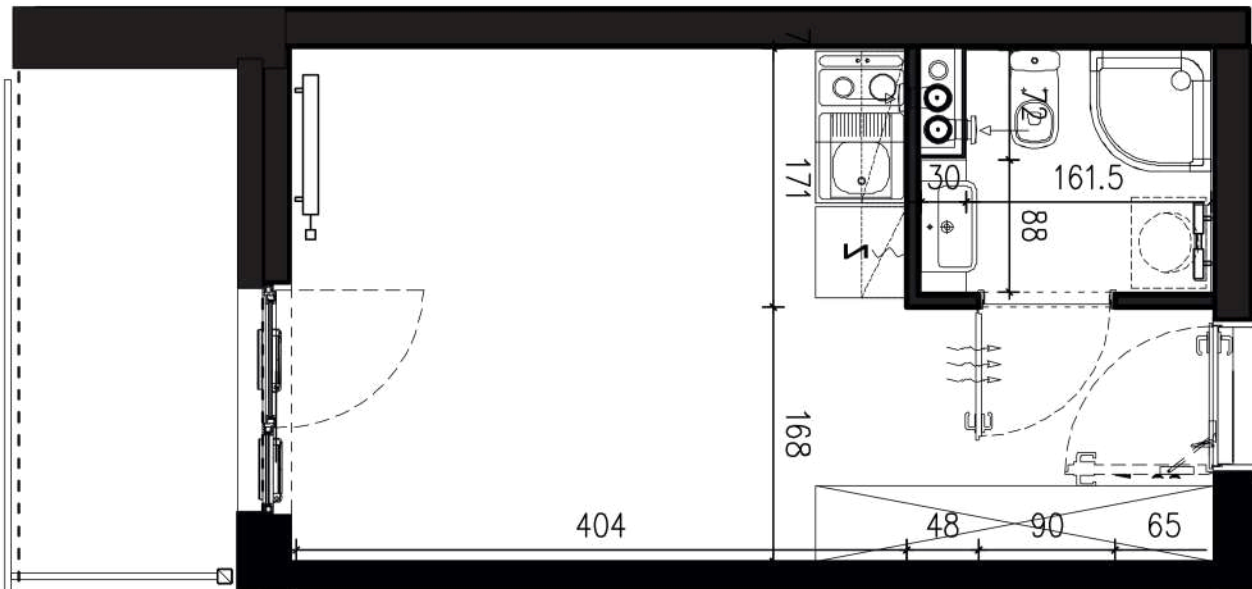

NADOLNIK

compact apartments

INWESTOR 61-012 Poznań Ul.Nadolnik 8
www.projektnadolnik.pl

BUDYNEK AB
PIĘTRO 1
APARTAMENT AB/1/083
POWIERZCHNIA APARTAMENTU 20,06 M²
SKALA 1:50

PROJEKTANT

RYZYŃSKI
ARCHITECTS

Podane na karcie wymiary oraz powierzchnie pomieszczeń mają charakter projektowy i mogą nieznacznie różnić się od wymiarów i powierzchni w wybudowanym budynku. Umeblowanie oraz zagospodarowanie terenu jest tylko wizualizacją i nie stanowi oferty handlowej. Ma jedynie charakter poglądowy, przybliżający wielkość apartamentu.