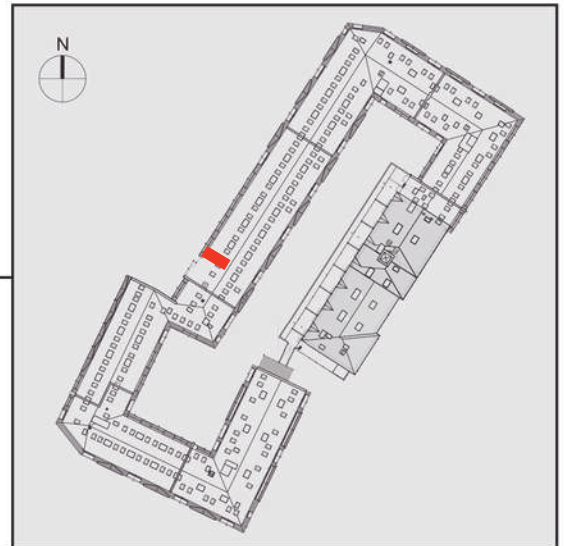

# NADOLNIK

compact apartments

INWESTOR 61-012 Poznań Ul.Nadolnik 8  
www.projektnadolnik.pl

BUDYNEK AB

PIĘTRO 1

APARTAMENT

POWIERZCHNIA APARTAMENTU

SKALA 1:50

AB/1/082

24,69 M2

PROJEKTANT

RYZYŃSKI  
ARCHITECTS

Podane na karcie wymiary oraz powierzchnie pomieszczeń mają charakter projektowy i mogą nieznacznie różnić się od wymiarów i powierzchni w wybudowanym budynku. Umeblowanie oraz zagospodarowanie terenu jest tylko wizualizacją i nie stanowi oferty handlowej. Ma jedynie charakter poglądowy, przybliżający wielkość apartamentu.