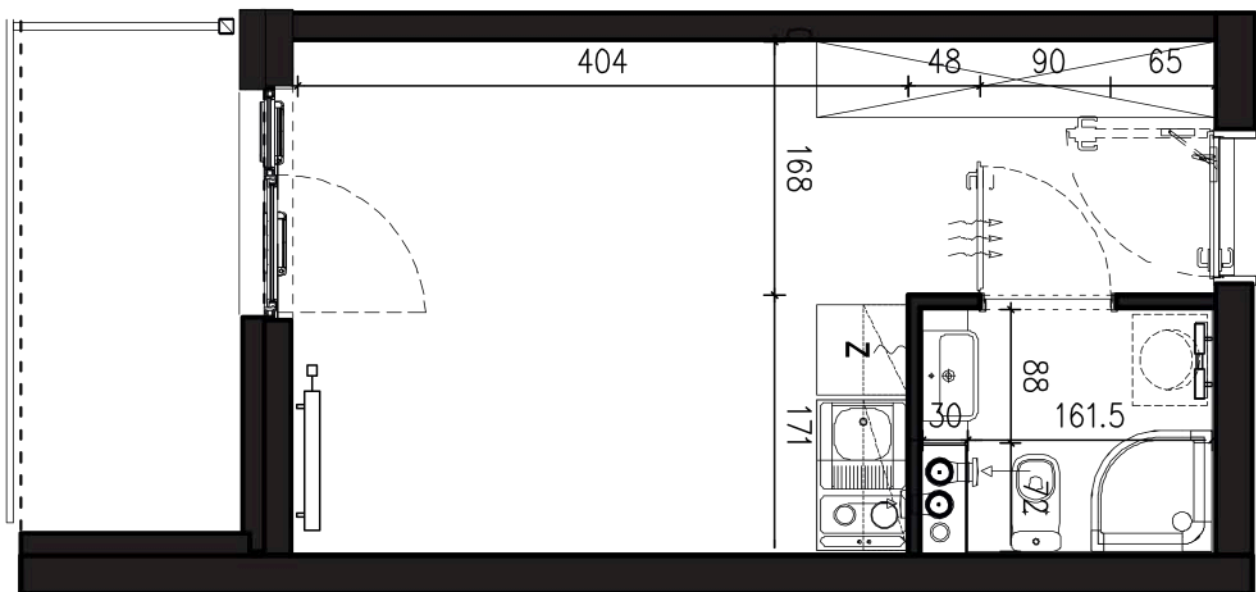

NADOLNIK

compact apartments

INWESTOR 61-012 Poznań Ul.Nadolnik 8
www.projektnadolnik.pl

BUDYNEK AB
PIĘTRO 1
APARTAMENT AB/1/081
POWIERZCHNIA APARTAMENTU 20,06 M²
SKALA 1:50

PROJEKTANT

RYZYNSKI
ARCHITECTS

Podane na karcie wymiary oraz powierzchnie pomieszczeń mają charakter projektowy i mogą nieznacznie różnić się od wymiarów i powierzchni w wybudowanym budynku. Umeblowanie oraz zagospodarowanie terenu jest tylko wizualizacją i nie stanowi oferty handlowej. Ma jedynie charakter poglądowy, przybliżający wielkość apartamentu.