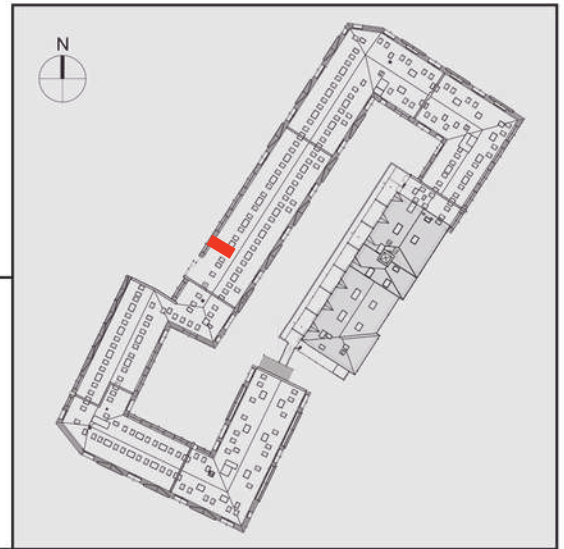

NADOLNIK

compact apartments

INWESTOR 61-012 Poznań Ul.Nadolnik 8
www.projektnadolnik.pl

BUDYNEK AB

PIĘTRO 1

APARTAMENT

AB/1/080

POWIERZCHNIA APARTAMENTU

25,14 M2

SKALA 1:50

PROJEKTANT

RYZYŃSKI
ARCHITECTS

Podane na karcie wymiary oraz powierzchnie pomieszczeń mają charakter projektowy i mogą nieznacznie różnić się od wymiarów i powierzchni w wybudowanym budynku. Umeblowanie oraz zagospodarowanie terenu jest tylko wizualizacją i nie stanowi oferty handlowej. Ma jedynie charakter poglądowy, przybliżający wielkość apartamentu.